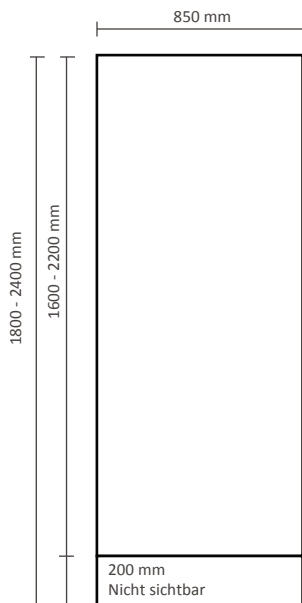

Roll-Banner Triangle

Graphische Spezifikationen

85x160-220cm (RBTR085)

100x160-220cm (RBTR100)

120x160-220cm (RBTR120)

150x160-220cm (RBTR150)