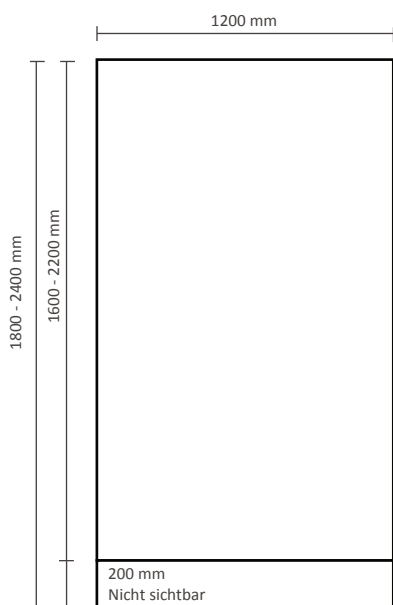

Roll-Banner Triangle

Graphische Spezifikationen

85x160-220cm (RBTR085)

100x160-220cm (RBTR100)

120x160-220cm (RBTR120)

150x160-220cm (RBTR150)