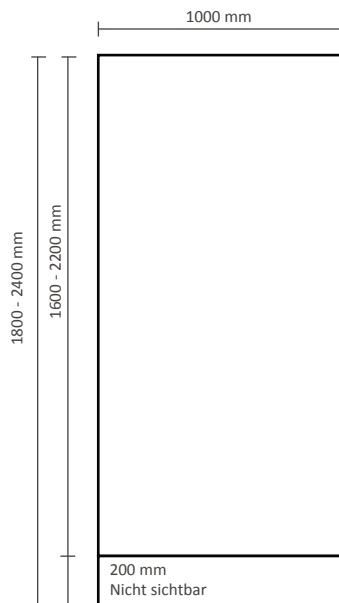

Roll-Banner Triangle

Graphische Spezifikationen

85x160-220cm (RBTR085)

100x160-220cm (RBTR100)

120x160-220cm (RBTR120)

150x160-220cm (RBTR150)