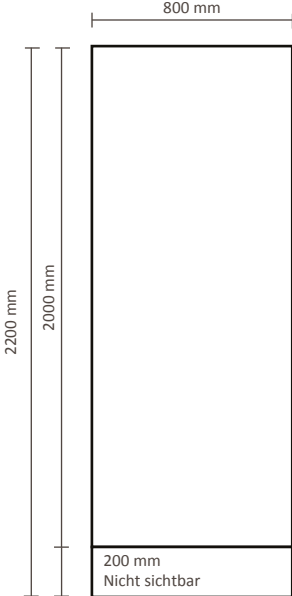

Roll-Banner Budget

Graphische Spezifikationen

80x200cm (RBB080)

85x200cm (RBB085)

100x200cm (RBB100)