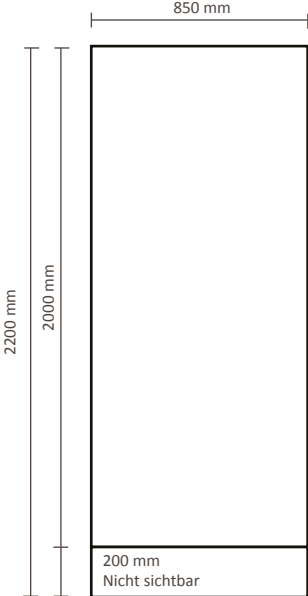

Roll-Banner Budget

Graphische Spezifikationen

80x200cm (RBB080)

85x200cm (RBB085)

100x200cm (RBB100)