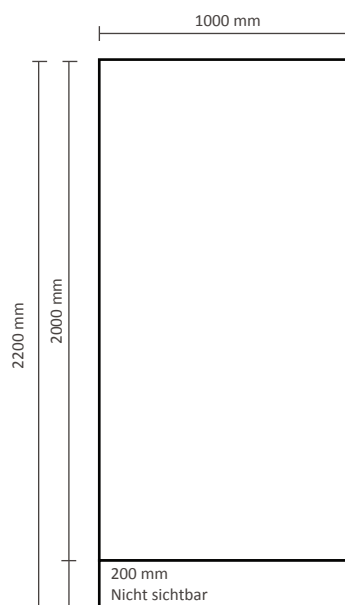

Roll-Banner Basic

Graphische Spezifikationen

60x200cm RBBAS1F060

**80x200cm RBBAS1F080
RBBAS2F080**

**85x200cm RBBAS1F085
RBBAS2F085
RBBASB085**

**100x200cm RBBAS1F100
RBBAS2F100
RBBASB100**

Roll-Banner Basic

Graphische Spezifikationen

120x200cm RBBAS2F120