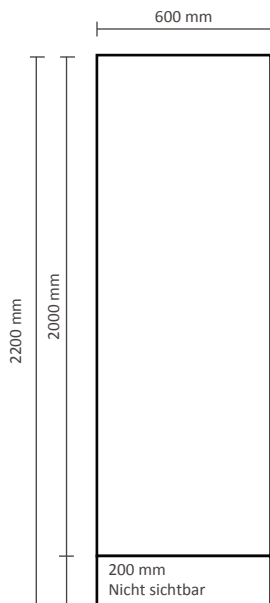

Roll-Banner Basic

Graphische Spezifikationen

60x200cm RBBAS1F060

**80x200cm RBBAS1F080
RBBAS2F080**

**85x200cm RBBAS1F085
RBBAS2F085
RBBASB085**

**100x200cm RBBAS1F100
RBBAS2F100
RBBASB100**

Roll-Banner Basic

Graphische Spezifikationen

120x200cm RBBAS2F120