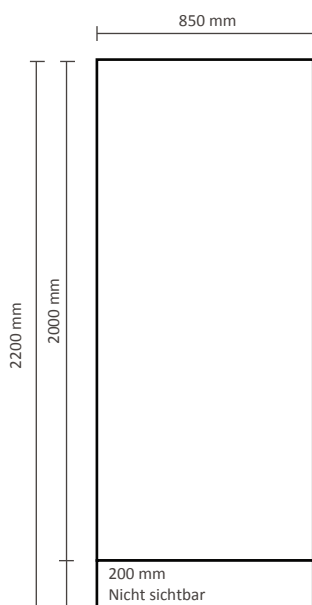

Roll-Banner Basic

Graphische Spezifikationen

60x200cm RBBAS1F060

**80x200cm RBBAS1F080
RBBAS2F080**

**85x200cm RBBAS1F085
RBBAS2F085
RBBASB085**

**100x200cm RBBAS1F100
RBBAS2F100
RBBASB100**

Roll-Banner Basic

Graphische Spezifikationen

120x200cm RBBAS2F120