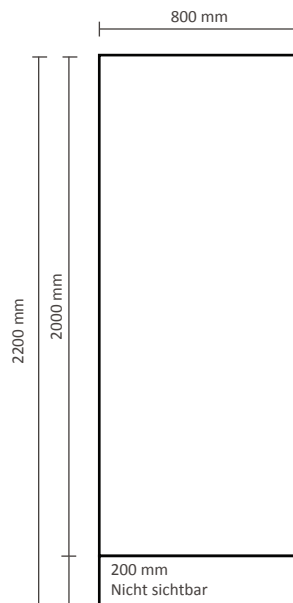

Roll-Banner Basic

Graphische Spezifikationen

60x200cm RBBAS1F060

**80x200cm RBBAS1F080
RBBAS2F080**

**85x200cm RBBAS1F085
RBBAS2F085
RBBASB085**

**100x200cm RBBAS1F100
RBBAS2F100
RBBASB100**

Roll-Banner Basic

Graphische Spezifikationen

120x200cm RBBAS2F120