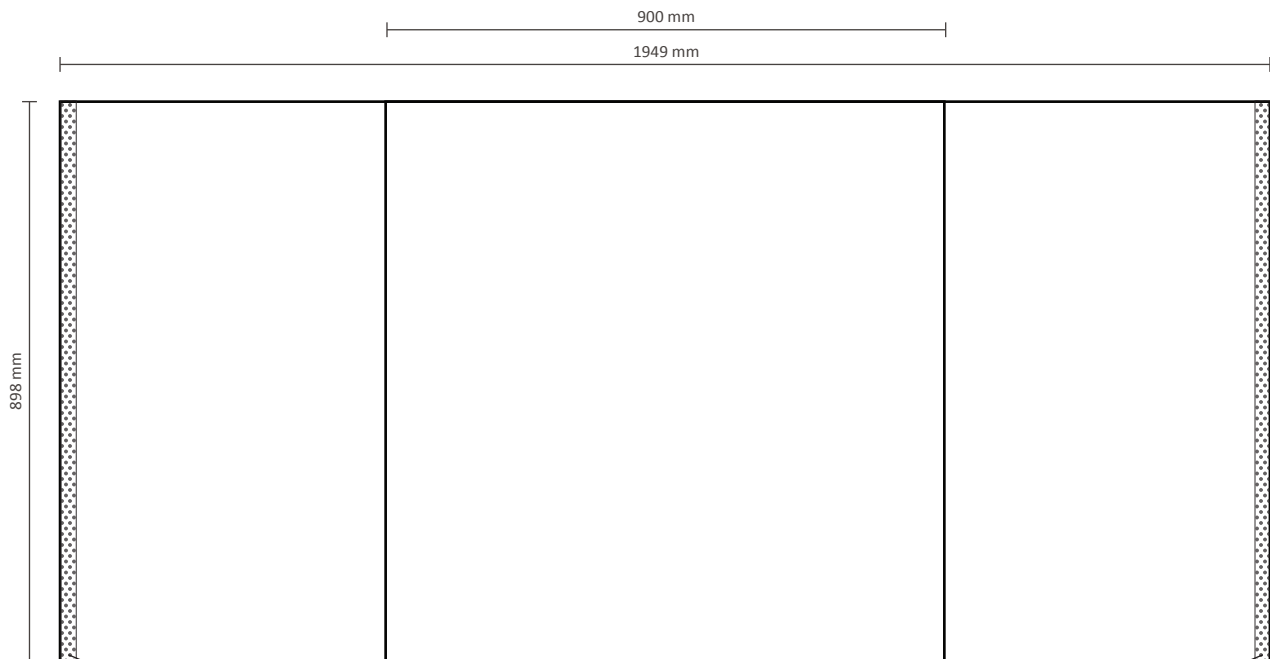

Counter Professional Square

Graphische Spezifikationen

Ansicht vorne: 900mm * 898mm (B/H)

Größe des Grafiks: 1949mm * 898mm (B/H)

2 cm Flauschband auf der Rückseite