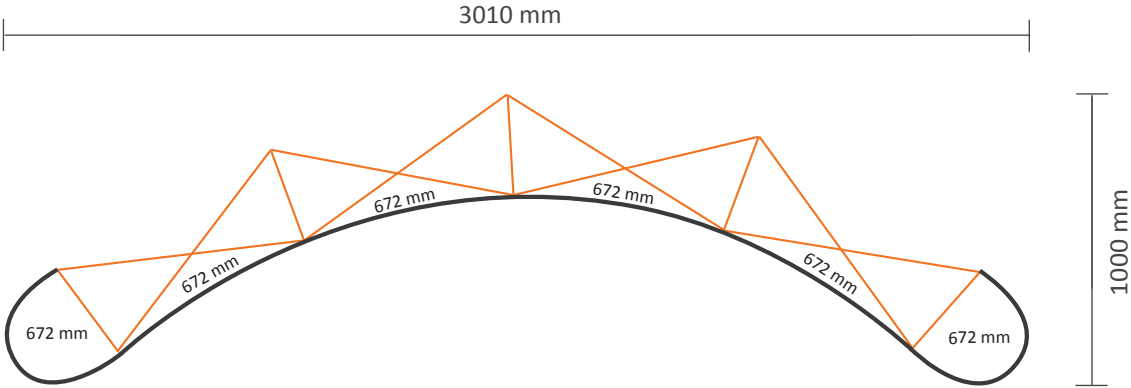

Graphische Spezifikationen

Anzahl der Druckbahnen: 5
Tatsächliche Größe der Druckbahn: 672 * 2236mm (B/H)
Gesamtgröße: 3360 * 2236mm (B/H)

Pop-Up Magnetic 4x3 Gebogen (PUM43C)

Graphische Spezifikationen

Anzahl der Druckbahnen: 6
Tatsächliche Größe der Druckbahn: 672 * 2236mm (B/H)
Gesamtgröße: 4032 * 2236mm (B/H)

Pop-Up Magnetic 5x3 Gebogen (PUM53C)

Graphische Spezifikationen

Anzahl der Druckbahnen: 7
Tatsächliche Größe der Druckbahn: 672 * 2236mm (B/H)
Gesamtgröße: 4704 * 2236mm (B/H)

Pop-Up Magnetic 2x3 Gerade (PUM23S)

Graphische Spezifikationen

Anzahl der Druckbahnen:	4
Tatsächliche Größe der Druckbahn:	
*Vorderseite, 2 Druckbahnen:	732 * 2236mm (B/H)
*Linke Seite / Rechte Seite, 2 Druckbahnen:	672 * 2236mm (B/H)
Gesamtgröße:	2808 * 2236mm (B/H)

Pop-Up Magnetic 5x3 Gerade (PUM53S)

Graphische Spezifikationen

Anzahl der Druckbahnen:	7
Tatsächliche Größe der Druckbahn:	732 * 2236mm (B/H)
*Vorderseite, 5 Druckbahnen:	732 * 2236mm (B/H)
*Linke Seite / Rechte Seite, 2 Druckbahnen:	672 * 2236mm (B/H)
Gesamtgröße:	5004 * 2236mm (B/H)