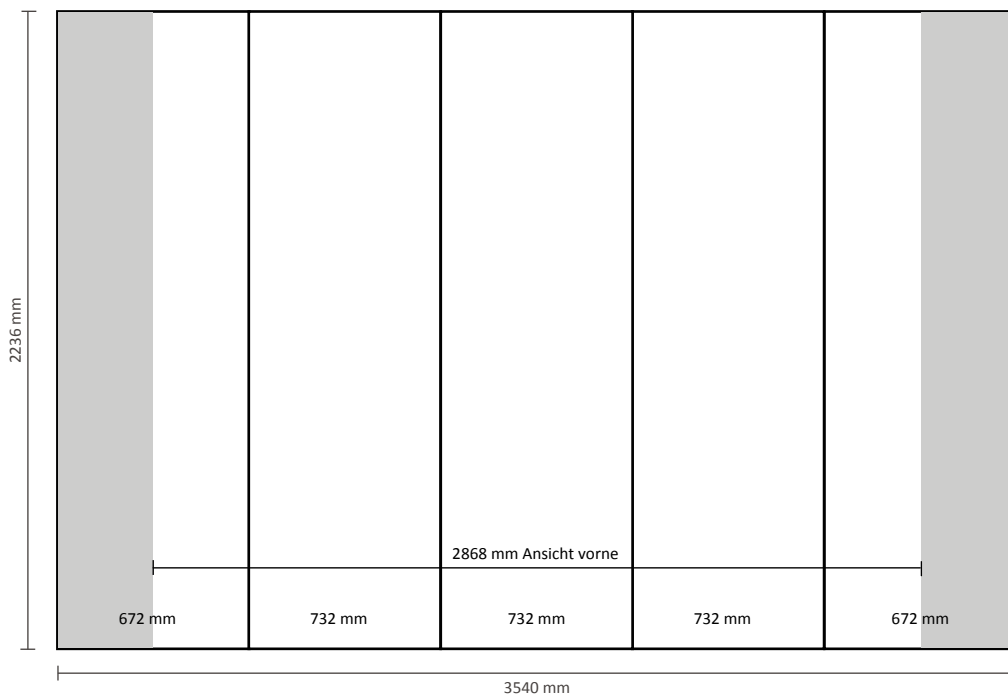

Graphische Spezifikationen

Anzahl der Druckbahnen:	4
Tatsächliche Größe der Druckbahn:	
*Vorderseite, 2 Druckbahnen:	732 * 2236mm (B/H)
*Linke Seite / Rechte Seite, 2 Druckbahnen:	672 * 2236mm (B/H)
Gesamtgröße:	2808 * 2236mm (B/H)

Pop-Up Magnetic 3x3 Gerade (PUM33S)

Graphische Spezifikationen

Anzahl der Druckbahnen:	5
Tatsächliche Größe der Druckbahn:	
*Vorderseite, 3 Druckbahnen:	732 * 2236mm (B/H)
*Linke Seite / Rechte Seite, 2 Druckbahnen:	672 * 2236mm (B/H)
Gesamtgröße:	3540 * 2236mm (B/H)

Pop-Up Magnetic 4x3 Gerade (PUM43S)

Graphische Spezifikationen

Anzahl der Druckbahnen:	6
Tatsächliche Größe der Druckbahn:	
*Vorderseite, 4 Druckbahnen:	732 * 2236mm (B/H)
*Linke Seite / Rechte Seite,	
2 Druckbahnen:	672 * 2236mm (B/H)
Gesamtgröße:	4272 * 2236mm (B/H)

Pop-Up Magnetic 5x3 Gerade (PUM53S)

Graphische Spezifikationen

Anzahl der Druckbahnen:	7
Tatsächliche Größe der Druckbahn:	732 * 2236mm (B/H)
*Vorderseite, 5 Druckbahnen:	732 * 2236mm (B/H)
*Linke Seite / Rechte Seite, 2 Druckbahnen:	672 * 2236mm (B/H)
Gesamtgröße:	5004 * 2236mm (B/H)