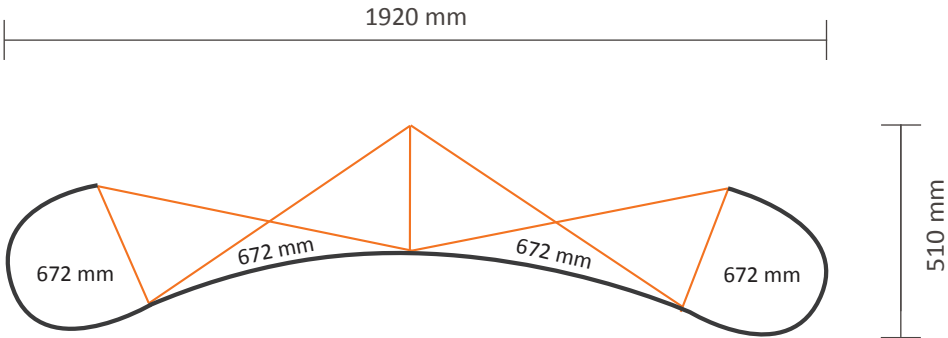

Pop-Up Magnetic 2x3 Gebogen (PUM23C)

Graphische Spezifikationen

Anzahl der Druckbahnen: 4
Tatsächliche Größe der Druckbahn: 672 * 2236mm (B/H)
Gesamtgröße: 2688 * 2236mm (B/H)

Pop-Up Magnetic 3x3 Gebogen (PUM33C)

Graphische Spezifikationen

Anzahl der Druckbahnen: 5
Tatsächliche Größe der Druckbahn: 672 * 2236mm (B/H)
Gesamtgröße: 3360 * 2236mm (B/H)

Pop-Up Magnetic 4x3 Gebogen (PUM43C)

Graphische Spezifikationen

Anzahl der Druckbahnen: 6
Tatsächliche Größe der Druckbahn: 672 * 2236mm (B/H)
Gesamtgröße: 4032 * 2236mm (B/H)

Graphische Spezifikationen

Anzahl der Druckbahnen:	4
Tatsächliche Größe der Druckbahn:	
*Vorderseite, 2 Druckbahnen:	732 * 2236mm (B/H)
*Linke Seite / Rechte Seite, 2 Druckbahnen:	672 * 2236mm (B/H)
Gesamtgröße:	2808 * 2236mm (B/H)

Pop-Up Magnetic 5x3 Gerade (PUM53S)

Graphische Spezifikationen

Anzahl der Druckbahnen:	7
Tatsächliche Größe der Druckbahn:	732 * 2236mm (B/H)
*Vorderseite, 5 Druckbahnen:	732 * 2236mm (B/H)
*Linke Seite / Rechte Seite, 2 Druckbahnen:	672 * 2236mm (B/H)
Gesamtgröße:	5004 * 2236mm (B/H)