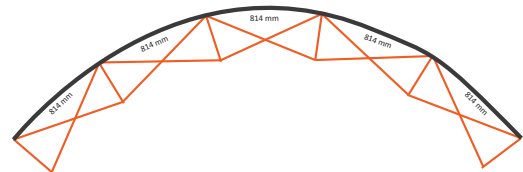

Pop-Up Magnetic 5x3 Gerade (PUM53S)

Graphische Spezifikationen

Anzahl der Druckbahnen:	7
Tatsächliche Größe der Druckbahn:	732 * 2236mm (B/H)
*Vorderseite, 5 Druckbahnen:	732 * 2236mm (B/H)
*Linke Seite / Rechte Seite, 2 Druckbahnen:	672 * 2236mm (B/H)
Gesamtgröße:	5004 * 2236mm (B/H)

Pop-Up Magnetic Hinterseite

Graphische Spezifikationen

2x3 Gebogen (PUM23CE)

Anzahl der extra Druckbahnen: 2
Tatsächliche Größe der Druckbahn: 814 * 2236mm (B/H)
Tatsächliche Gesamtgröße: 1628 * 2236mm (B/H)

3x3 Gebogen (PUM33CE)

Anzahl der extra Druckbahnen: 3
Tatsächliche Größe der Druckbahn: 814 * 2236mm (B/H)
Tatsächliche Gesamtgröße: 2442 * 2236mm (B/H)

4x3 Gebogen (PUM43CE)

Anzahl der extra Druckbahnen: 4
Tatsächliche Größe der Druckbahn: 814 * 2236mm (B/H)
Tatsächliche Gesamtgröße: 3256 * 2236mm (B/H)

5x3 Gebogen (PUM53CE)

Anzahl der extra Druckbahnen: 5
Tatsächliche Größe der Druckbahn: 814 * 2236mm (B/H)
Tatsächliche Gesamtgröße: 4070 * 2236mm (B/H)

2x3 Gerade (PUM23SE)

Anzahl der extra Druckbahnen: 2
Tatsächliche Größe der Druckbahn: 732 * 2236mm (B/H)
Tatsächliche Gesamtgröße: 1464 * 2236mm (B/H)