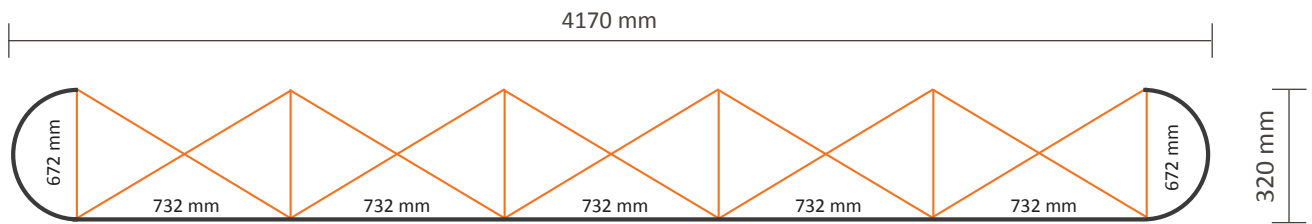

Graphische Spezifikationen

Anzahl der Druckbahnen:	4
Tatsächliche Größe der Druckbahn:	
*Vorderseite, 2 Druckbahnen:	732 * 2236mm (B/H)
*Linke Seite / Rechte Seite, 2 Druckbahnen:	672 * 2236mm (B/H)
Gesamtgröße:	2808 * 2236mm (B/H)

Pop-Up Magnetic 3x3 Gerade (PUM33S)

Graphische Spezifikationen

Anzahl der Druckbahnen:	5
Tatsächliche Größe der Druckbahn:	
*Vorderseite, 3 Druckbahnen:	732 * 2236mm (B/H)
*Linke Seite / Rechte Seite, 2 Druckbahnen:	672 * 2236mm (B/H)
Gesamtgröße:	3540 * 2236mm (B/H)

Pop-Up Magnetic 4x3 Gerade (PUM43S)

Graphische Spezifikationen

Anzahl der Druckbahnen:	6
Tatsächliche Größe der Druckbahn:	
*Vorderseite, 4 Druckbahnen:	732 * 2236mm (B/H)
*Linke Seite / Rechte Seite,	
2 Druckbahnen:	672 * 2236mm (B/H)
Gesamtgröße:	4272 * 2236mm (B/H)

Pop-Up Magnetic 5x3 Gerade (PUM53S)

Graphische Spezifikationen

Anzahl der Druckbahnen:	7
Tatsächliche Größe der Druckbahn:	732 * 2236mm (B/H)
*Vorderseite, 5 Druckbahnen:	732 * 2236mm (B/H)
*Linke Seite / Rechte Seite, 2 Druckbahnen:	672 * 2236mm (B/H)
Gesamtgröße:	5004 * 2236mm (B/H)