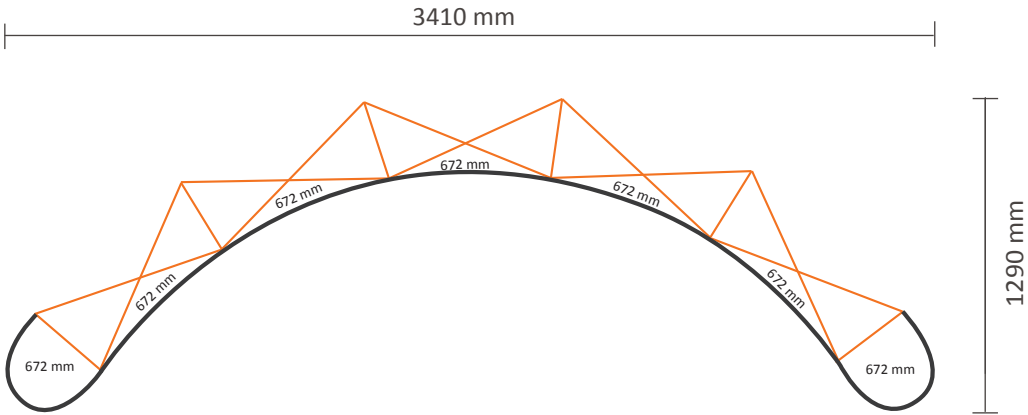

Graphische Spezifikationen

Anzahl der Druckbahnen: 5
Tatsächliche Größe der Druckbahn: 672 * 2236mm (B/H)
Gesamtgröße: 3360 * 2236mm (B/H)

Pop-Up Magnetic 4x3 Gebogen (PUM43C)

Graphische Spezifikationen

Anzahl der Druckbahnen: 6
Tatsächliche Größe der Druckbahn: 672 * 2236mm (B/H)
Gesamtgröße: 4032 * 2236mm (B/H)

Pop-Up Magnetic 5x3 Gebogen (PUM53C)

Graphische Spezifikationen

Anzahl der Druckbahnen: 7
Tatsächliche Größe der Druckbahn: 672 * 2236mm (B/H)
Gesamtgröße: 4704 * 2236mm (B/H)

Pop-Up Magnetic 2x3 Gerade (PUM23S)

Graphische Spezifikationen

Anzahl der Druckbahnen:	4
Tatsächliche Größe der Druckbahn:	
*Vorderseite, 2 Druckbahnen:	732 * 2236mm (B/H)
*Linke Seite / Rechte Seite, 2 Druckbahnen:	672 * 2236mm (B/H)
Gesamtgröße:	2808 * 2236mm (B/H)

Pop-Up Magnetic 5x3 Gerade (PUM53S)

Graphische Spezifikationen

Anzahl der Druckbahnen:	7
Tatsächliche Größe der Druckbahn:	732 * 2236mm (B/H)
*Vorderseite, 5 Druckbahnen:	732 * 2236mm (B/H)
*Linke Seite / Rechte Seite, 2 Druckbahnen:	672 * 2236mm (B/H)
Gesamtgröße:	5004 * 2236mm (B/H)