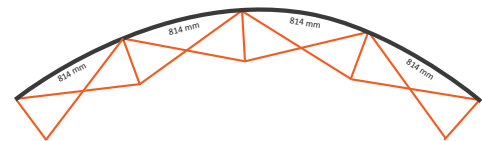

Pop-Up Magnetic 4x3 Gerade (PUM43S)

Graphische Spezifikationen

Anzahl der Druckbahnen:	6
Tatsächliche Größe der Druckbahn:	
*Vorderseite, 4 Druckbahnen:	732 * 2236mm (B/H)
*Linke Seite / Rechte Seite,	
2 Druckbahnen:	672 * 2236mm (B/H)
Gesamtgröße:	4272 * 2236mm (B/H)

Pop-Up Magnetic 5x3 Gerade (PUM53S)

Graphische Spezifikationen

Anzahl der Druckbahnen:	7
Tatsächliche Größe der Druckbahn:	732 * 2236mm (B/H)
*Vorderseite, 5 Druckbahnen:	732 * 2236mm (B/H)
*Linke Seite / Rechte Seite, 2 Druckbahnen:	672 * 2236mm (B/H)
Gesamtgröße:	5004 * 2236mm (B/H)

Pop-Up Magnetic Hinterseite

Graphische Spezifikationen

2x3 Gebogen (PUM23CE)

Anzahl der extra Druckbahnen: 2
Tatsächliche Größe der Druckbahn: 814 * 2236mm (B/H)
Tatsächliche Gesamtgröße: 1628 * 2236mm (B/H)

3x3 Gebogen (PUM33CE)

Anzahl der extra Druckbahnen: 3
Tatsächliche Größe der Druckbahn: 814 * 2236mm (B/H)
Tatsächliche Gesamtgröße: 2442 * 2236mm (B/H)

4x3 Gebogen (PUM43CE)

Anzahl der extra Druckbahnen: 4
Tatsächliche Größe der Druckbahn: 814 * 2236mm (B/H)
Tatsächliche Gesamtgröße: 3256 * 2236mm (B/H)