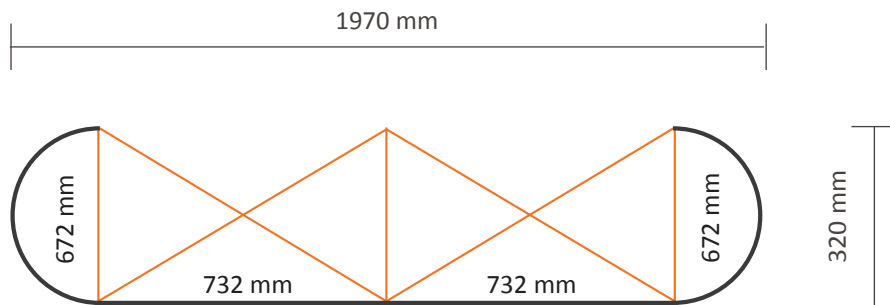

Pop-Up Magnetic 5x3 Gebogen (PUM53C)

Graphische Spezifikationen

Anzahl der Druckbahnen: 7
Tatsächliche Größe der Druckbahn: 672 * 2236mm (B/H)
Gesamtgröße: 4704 * 2236mm (B/H)

Pop-Up Magnetic 2x3 Gerade (PUM23S)

Graphische Spezifikationen

Anzahl der Druckbahnen:	4
Tatsächliche Größe der Druckbahn:	
*Vorderseite, 2 Druckbahnen:	732 * 2236mm (B/H)
*Linke Seite / Rechte Seite, 2 Druckbahnen:	672 * 2236mm (B/H)
Gesamtgröße:	2808 * 2236mm (B/H)

Pop-Up Magnetic 3x3 Gerade (PUM33S)

Graphische Spezifikationen

Anzahl der Druckbahnen:	5
Tatsächliche Größe der Druckbahn:	
*Vorderseite, 3 Druckbahnen:	732 * 2236mm (B/H)
*Linke Seite / Rechte Seite, 2 Druckbahnen:	672 * 2236mm (B/H)
Gesamtgröße:	3540 * 2236mm (B/H)

Pop-Up Magnetic 5x3 Gerade (PUM53S)

Graphische Spezifikationen

Anzahl der Druckbahnen:	7
Tatsächliche Größe der Druckbahn:	732 * 2236mm (B/H)
*Vorderseite, 5 Druckbahnen:	732 * 2236mm (B/H)
*Linke Seite / Rechte Seite, 2 Druckbahnen:	672 * 2236mm (B/H)
Gesamtgröße:	5004 * 2236mm (B/H)