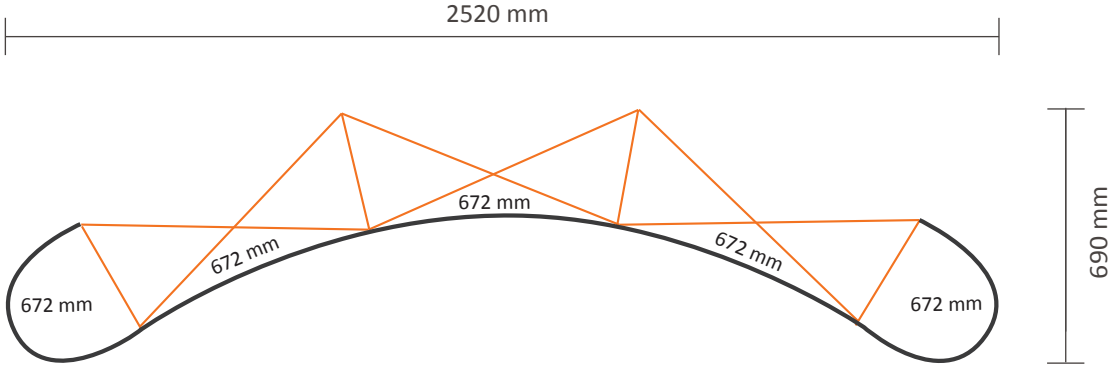

Pop-Up Magnetic 3x3 Gebogen (PUM33C)

Graphische Spezifikationen