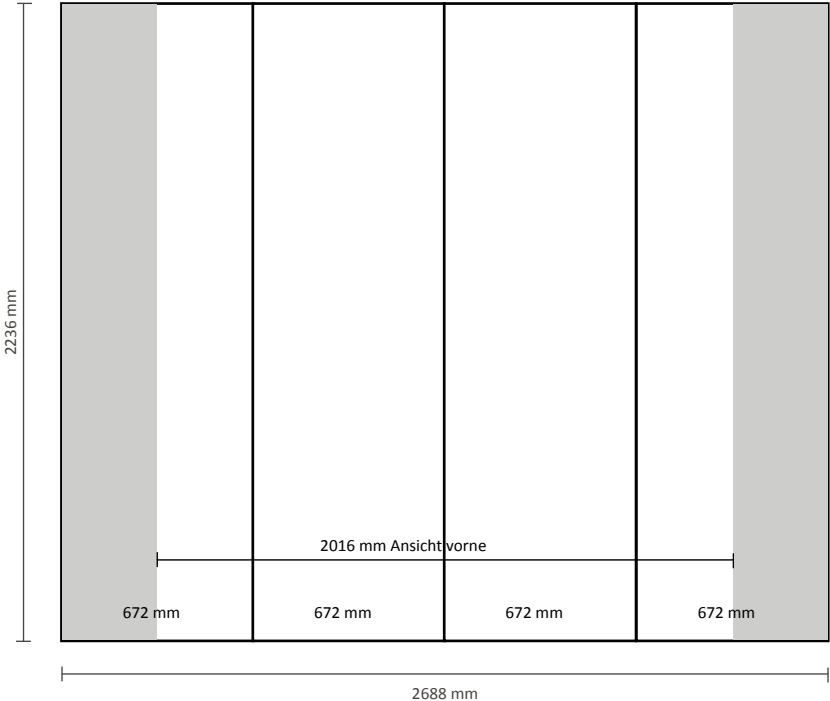

Pop-Up Magnetic 2x3 Gebogen (PUM23C)

Graphische Spezifikationen

Anzahl der Druckbahnen: 4
Tatsächliche Größe der Druckbahn: 672 * 2236mm (B/H)
Gesamtgröße: 2688 * 2236mm (B/H)

Pop-Up Magnetic 3x3 Gebogen (PUM33C)

Graphische Spezifikationen

Anzahl der Druckbahnen: 5
Tatsächliche Größe der Druckbahn: 672 * 2236mm (B/H)
Gesamtgröße: 3360 * 2236mm (B/H)

Pop-Up Magnetic 4x3 Gebogen (PUM43C)

Graphische Spezifikationen

Anzahl der Druckbahnen: 6
Tatsächliche Größe der Druckbahn: 672 * 2236mm (B/H)
Gesamtgröße: 4032 * 2236mm (B/H)

Graphische Spezifikationen

Anzahl der Druckbahnen:	4
Tatsächliche Größe der Druckbahn:	
*Vorderseite, 2 Druckbahnen:	732 * 2236mm (B/H)
*Linke Seite / Rechte Seite, 2 Druckbahnen:	672 * 2236mm (B/H)
Gesamtgröße:	2808 * 2236mm (B/H)

Pop-Up Magnetic 5x3 Gerade (PUM53S)

Graphische Spezifikationen

Anzahl der Druckbahnen:	7
Tatsächliche Größe der Druckbahn:	732 * 2236mm (B/H)
*Vorderseite, 5 Druckbahnen:	732 * 2236mm (B/H)
*Linke Seite / Rechte Seite, 2 Druckbahnen:	672 * 2236mm (B/H)
Gesamtgröße:	5004 * 2236mm (B/H)