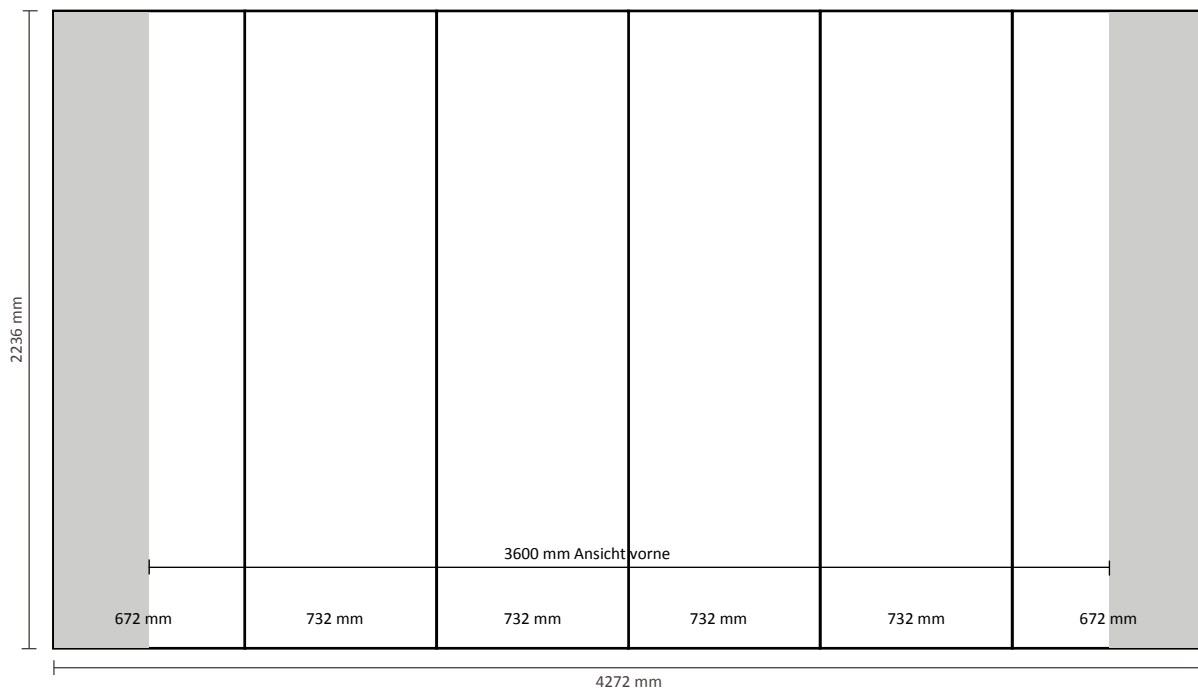

Graphische Spezifikationen

Anzahl der Druckbahnen:	4
Tatsächliche Größe der Druckbahn:	
*Vorderseite, 2 Druckbahnen:	732 * 2236mm (B/H)
*Linke Seite / Rechte Seite, 2 Druckbahnen:	672 * 2236mm (B/H)
Gesamtgröße:	2808 * 2236mm (B/H)

Pop-Up Magnetic 3x3 Gerade (PUM33S)

Graphische Spezifikationen

Anzahl der Druckbahnen:	5
Tatsächliche Größe der Druckbahn:	
*Vorderseite, 3 Druckbahnen:	732 * 2236mm (B/H)
*Linke Seite / Rechte Seite, 2 Druckbahnen:	672 * 2236mm (B/H)
Gesamtgröße:	3540 * 2236mm (B/H)

Pop-Up Magnetic 4x3 Gerade (PUM43S)

Graphische Spezifikationen

Anzahl der Druckbahnen:	6
Tatsächliche Größe der Druckbahn:	
*Vorderseite, 4 Druckbahnen:	732 * 2236mm (B/H)
*Linke Seite / Rechte Seite,	
2 Druckbahnen:	672 * 2236mm (B/H)
Gesamtgröße:	4272 * 2236mm (B/H)

Pop-Up Magnetic 5x3 Gerade (PUM53S)

Graphische Spezifikationen

Anzahl der Druckbahnen:	7
Tatsächliche Größe der Druckbahn:	732 * 2236mm (B/H)
*Vorderseite, 5 Druckbahnen:	732 * 2236mm (B/H)
*Linke Seite / Rechte Seite, 2 Druckbahnen:	672 * 2236mm (B/H)
Gesamtgröße:	5004 * 2236mm (B/H)