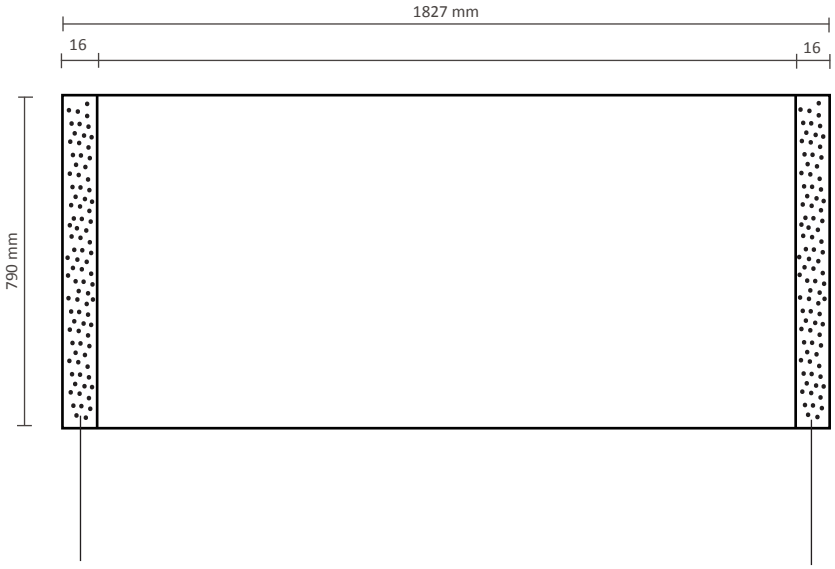

Pop-Up Magnetic 5x3 Gerade (PUM53S)

Graphische Spezifikationen

Anzahl der Druckbahnen:	7
Tatsächliche Größe der Druckbahn:	732 * 2236mm (B/H)
*Vorderseite, 5 Druckbahnen:	732 * 2236mm (B/H)
*Linke Seite / Rechte Seite, 2 Druckbahnen:	672 * 2236mm (B/H)
Gesamtgröße:	5004 * 2236mm (B/H)

5x3 Gebogen (PUM53CE)

Anzahl der extra Druckbahnen: 5
Tatsächliche Größe der Druckbahn: 814 * 2236mm (B/H)
Tatsächliche Gesamtgröße: 4070 * 2236mm (B/H)

2x3 Gerade (PUM23SE)

Anzahl der extra Druckbahnen: 2
Tatsächliche Größe der Druckbahn: 732 * 2236mm (B/H)
Tatsächliche Gesamtgröße: 1464 * 2236mm (B/H)

3x3 Gerade (PUM33SE)

Anzahl der extra Druckbahnen: 3
Tatsächliche Größe der Druckbahn: 732 * 2236mm (B/H)
Tatsächliche Gesamtgröße: 2196 * 2236mm (B/H)

4x3 Gerade (PUM43SE)

Anzahl der extra Druckbahnen: 4
Tatsächliche Größe der Druckbahn: 732 * 2236mm (B/H)
Tatsächliche Gesamtgröße: 2928 * 2236mm (B/H)

5x3 Gerade (PUM53SE)

Anzahl der extra Druckbahnen: 5
Tatsächliche Größe der Druckbahn: 732 * 2236mm (B/H)
Tatsächliche Gesamtgröße: 3660 * 2236mm (B/H)

Pop-Up Magnetic Theken

Graphische Spezifikationen

1,6 cm Flauschband auf der Rückseite