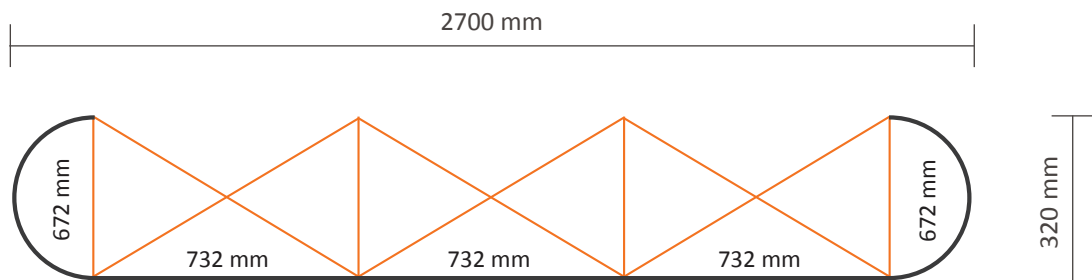

Graphische Spezifikationen

Anzahl der Druckbahnen:	4
Tatsächliche Größe der Druckbahn:	
*Vorderseite, 2 Druckbahnen:	732 * 2236mm (B/H)
*Linke Seite / Rechte Seite, 2 Druckbahnen:	672 * 2236mm (B/H)
Gesamtgröße:	2808 * 2236mm (B/H)

Pop-Up Magnetic 3x3 Gerade (PUM33S)

Graphische Spezifikationen

Anzahl der Druckbahnen:	5
Tatsächliche Größe der Druckbahn:	
*Vorderseite, 3 Druckbahnen:	732 * 2236mm (B/H)
*Linke Seite / Rechte Seite, 2 Druckbahnen:	672 * 2236mm (B/H)
Gesamtgröße:	3540 * 2236mm (B/H)

Pop-Up Magnetic 4x3 Gerade (PUM43S)

Graphische Spezifikationen

Anzahl der Druckbahnen:	6
Tatsächliche Größe der Druckbahn:	
*Vorderseite, 4 Druckbahnen:	732 * 2236mm (B/H)
*Linke Seite / Rechte Seite,	
2 Druckbahnen:	672 * 2236mm (B/H)
Gesamtgröße:	4272 * 2236mm (B/H)

Pop-Up Magnetic 5x3 Gerade (PUM53S)

Graphische Spezifikationen

Anzahl der Druckbahnen:	7
Tatsächliche Größe der Druckbahn:	732 * 2236mm (B/H)
*Vorderseite, 5 Druckbahnen:	732 * 2236mm (B/H)
*Linke Seite / Rechte Seite, 2 Druckbahnen:	672 * 2236mm (B/H)
Gesamtgröße:	5004 * 2236mm (B/H)