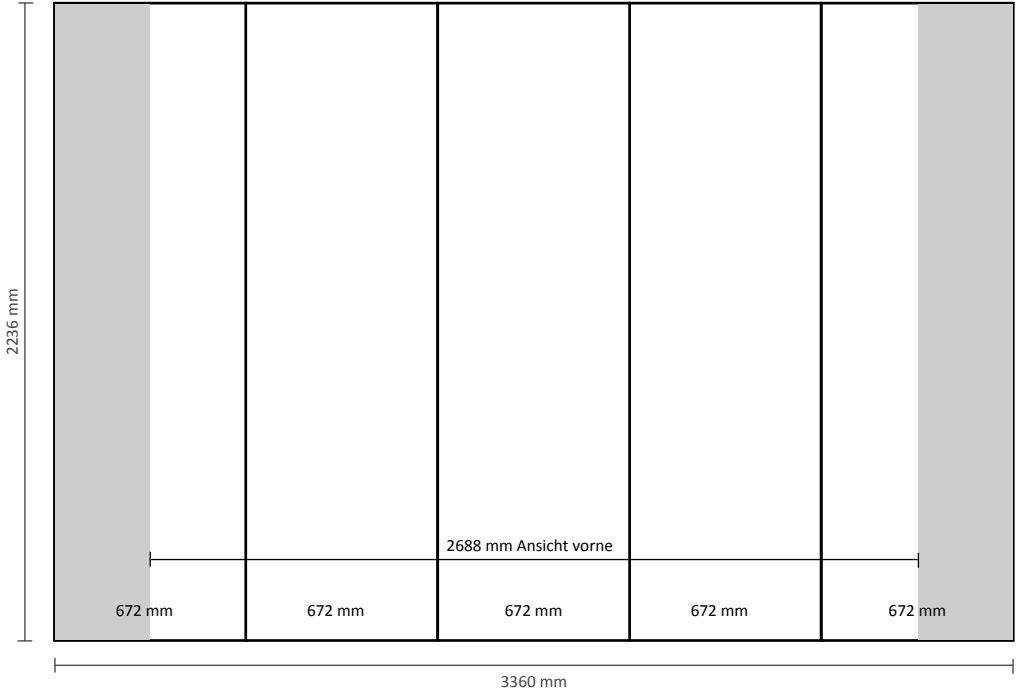

Pop-Up Magnetic 2x3 Gebogen (PUM23C)

Graphische Spezifikationen

Anzahl der Druckbahnen: 4
Tatsächliche Größe der Druckbahn: 672 * 2236mm (B/H)
Gesamtgröße: 2688 * 2236mm (B/H)

Pop-Up Magnetic 3x3 Gebogen (PUM33C)

Graphische Spezifikationen

Anzahl der Druckbahnen: 5
Tatsächliche Größe der Druckbahn: 672 * 2236mm (B/H)
Gesamtgröße: 3360 * 2236mm (B/H)

Pop-Up Magnetic 4x3 Gebogen (PUM43C)

Graphische Spezifikationen

Anzahl der Druckbahnen: 6
Tatsächliche Größe der Druckbahn: 672 * 2236mm (B/H)
Gesamtgröße: 4032 * 2236mm (B/H)

Graphische Spezifikationen

Anzahl der Druckbahnen:	4
Tatsächliche Größe der Druckbahn:	
*Vorderseite, 2 Druckbahnen:	732 * 2236mm (B/H)
*Linke Seite / Rechte Seite, 2 Druckbahnen:	672 * 2236mm (B/H)
Gesamtgröße:	2808 * 2236mm (B/H)

Pop-Up Magnetic 5x3 Gerade (PUM53S)

Graphische Spezifikationen

Anzahl der Druckbahnen:	7
Tatsächliche Größe der Druckbahn:	732 * 2236mm (B/H)
*Vorderseite, 5 Druckbahnen:	732 * 2236mm (B/H)
*Linke Seite / Rechte Seite, 2 Druckbahnen:	672 * 2236mm (B/H)
Gesamtgröße:	5004 * 2236mm (B/H)