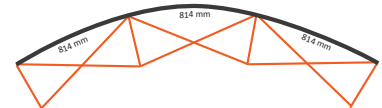

Pop-Up Magnetic 4x3 Gerade (PUM43S)

Graphische Spezifikationen

Anzahl der Druckbahnen:	6
Tatsächliche Größe der Druckbahn:	
*Vorderseite, 4 Druckbahnen:	732 * 2236mm (B/H)
*Linke Seite / Rechte Seite,	
2 Druckbahnen:	672 * 2236mm (B/H)
Gesamtgröße:	4272 * 2236mm (B/H)

Pop-Up Magnetic 5x3 Gerade (PUM53S)

Graphische Spezifikationen

Anzahl der Druckbahnen:	7
Tatsächliche Größe der Druckbahn:	732 * 2236mm (B/H)
*Vorderseite, 5 Druckbahnen:	732 * 2236mm (B/H)
*Linke Seite / Rechte Seite, 2 Druckbahnen:	672 * 2236mm (B/H)
Gesamtgröße:	5004 * 2236mm (B/H)

Pop-Up Magnetic Hinterseite

Graphische Spezifikationen

2x3 Gebogen (PUM23CE)

Anzahl der extra Druckbahnen: 2
Tatsächliche Größe der Druckbahn: 814 * 2236mm (B/H)
Tatsächliche Gesamtgröße: 1628 * 2236mm (B/H)

3x3 Gebogen (PUM33CE)

Anzahl der extra Druckbahnen: 3
Tatsächliche Größe der Druckbahn: 814 * 2236mm (B/H)
Tatsächliche Gesamtgröße: 2442 * 2236mm (B/H)

4x3 Gebogen (PUM43CE)

Anzahl der extra Druckbahnen: 4
Tatsächliche Größe der Druckbahn: 814 * 2236mm (B/H)
Tatsächliche Gesamtgröße: 3256 * 2236mm (B/H)