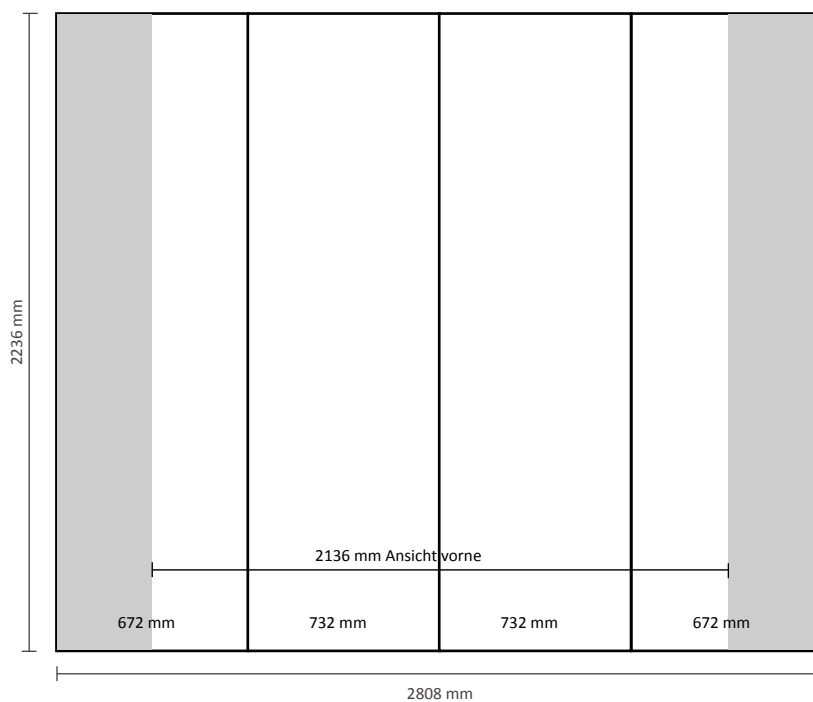

Pop-Up Magnetic 5x3 Gebogen (PUM53C)

Graphische Spezifikationen

Anzahl der Druckbahnen: 7
Tatsächliche Größe der Druckbahn: 672 * 2236mm (B/H)
Gesamtgröße: 4704 * 2236mm (B/H)

Pop-Up Magnetic 2x3 Gerade (PUM23S)

Graphische Spezifikationen

Anzahl der Druckbahnen:	4
Tatsächliche Größe der Druckbahn:	
*Vorderseite, 2 Druckbahnen:	732 * 2236mm (B/H)
*Linke Seite / Rechte Seite, 2 Druckbahnen:	672 * 2236mm (B/H)
Gesamtgröße:	2808 * 2236mm (B/H)

Pop-Up Magnetic 3x3 Gerade (PUM33S)

Graphische Spezifikationen

Anzahl der Druckbahnen:	5
Tatsächliche Größe der Druckbahn:	
*Vorderseite, 3 Druckbahnen:	732 * 2236mm (B/H)
*Linke Seite / Rechte Seite, 2 Druckbahnen:	672 * 2236mm (B/H)
Gesamtgröße:	3540 * 2236mm (B/H)

Pop-Up Magnetic 5x3 Gerade (PUM53S)

Graphische Spezifikationen

Anzahl der Druckbahnen:	7
Tatsächliche Größe der Druckbahn:	732 * 2236mm (B/H)
*Vorderseite, 5 Druckbahnen:	732 * 2236mm (B/H)
*Linke Seite / Rechte Seite, 2 Druckbahnen:	672 * 2236mm (B/H)
Gesamtgröße:	5004 * 2236mm (B/H)