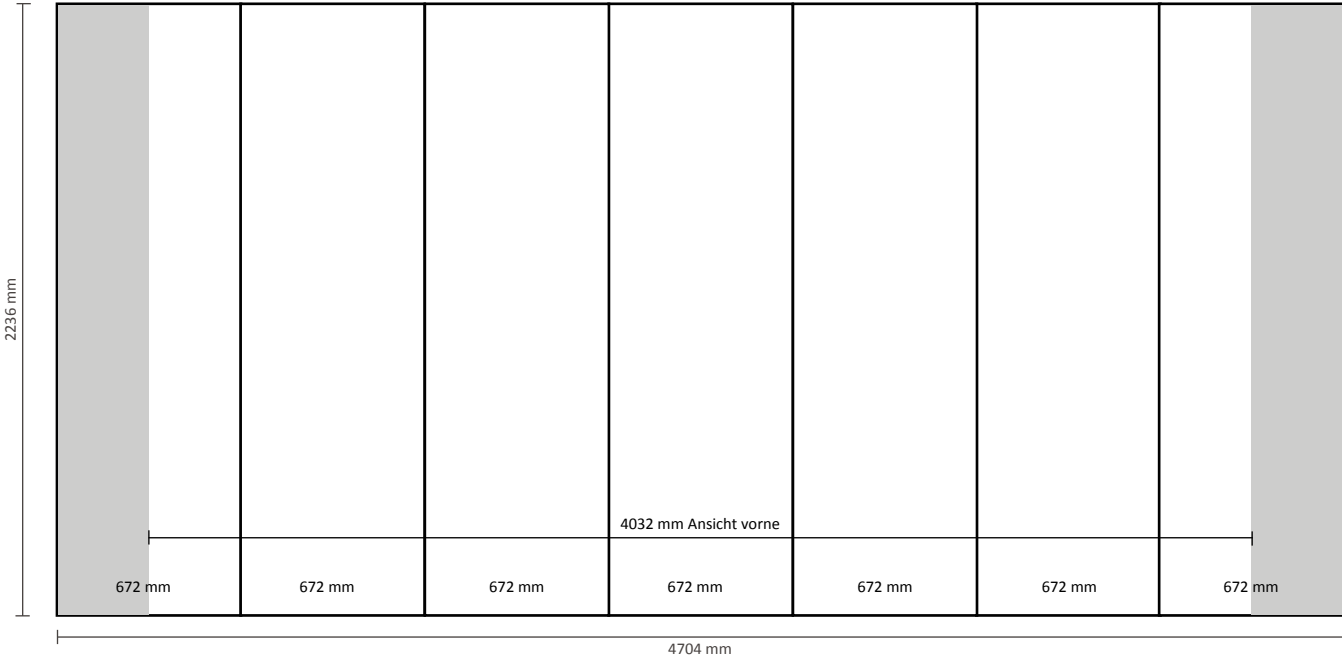

Anzahl der Druckbahnen: 7
Tatsächliche Größe der Druckbahn: 672 * 2236mm (B/H)
Gesamtgröße: 4704 * 2236mm (B/H)