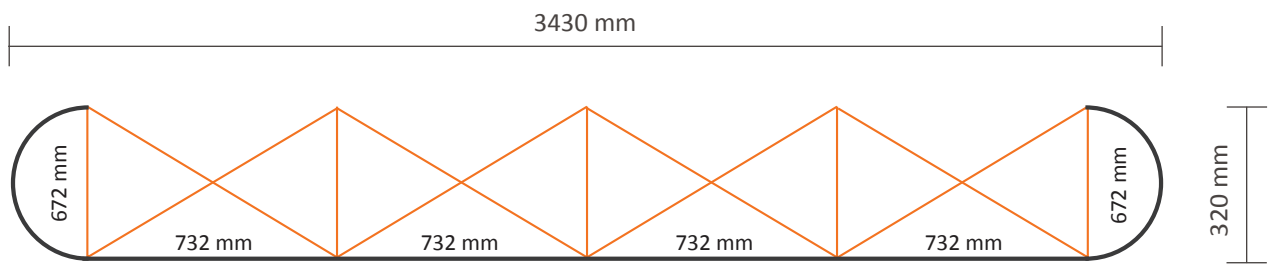

Graphische Spezifikationen

Anzahl der Druckbahnen:	4
Tatsächliche Größe der Druckbahn:	
*Vorderseite, 2 Druckbahnen:	732 * 2236mm (B/H)
*Linke Seite / Rechte Seite, 2 Druckbahnen:	672 * 2236mm (B/H)
Gesamtgröße:	2808 * 2236mm (B/H)

Pop-Up Magnetic 3x3 Gerade (PUM33S)

Graphische Spezifikationen

Anzahl der Druckbahnen:	5
Tatsächliche Größe der Druckbahn:	
*Vorderseite, 3 Druckbahnen:	732 * 2236mm (B/H)
*Linke Seite / Rechte Seite, 2 Druckbahnen:	672 * 2236mm (B/H)
Gesamtgröße:	3540 * 2236mm (B/H)

Pop-Up Magnetic 4x3 Gerade (PUM43S)

Graphische Spezifikationen

Anzahl der Druckbahnen:	6
Tatsächliche Größe der Druckbahn:	
*Vorderseite, 4 Druckbahnen:	732 * 2236mm (B/H)
*Linke Seite / Rechte Seite,	
2 Druckbahnen:	672 * 2236mm (B/H)
Gesamtgröße:	4272 * 2236mm (B/H)

Pop-Up Magnetic 5x3 Gerade (PUM53S)

Graphische Spezifikationen

Anzahl der Druckbahnen:	7
Tatsächliche Größe der Druckbahn:	732 * 2236mm (B/H)
*Vorderseite, 5 Druckbahnen:	732 * 2236mm (B/H)
*Linke Seite / Rechte Seite, 2 Druckbahnen:	672 * 2236mm (B/H)
Gesamtgröße:	5004 * 2236mm (B/H)