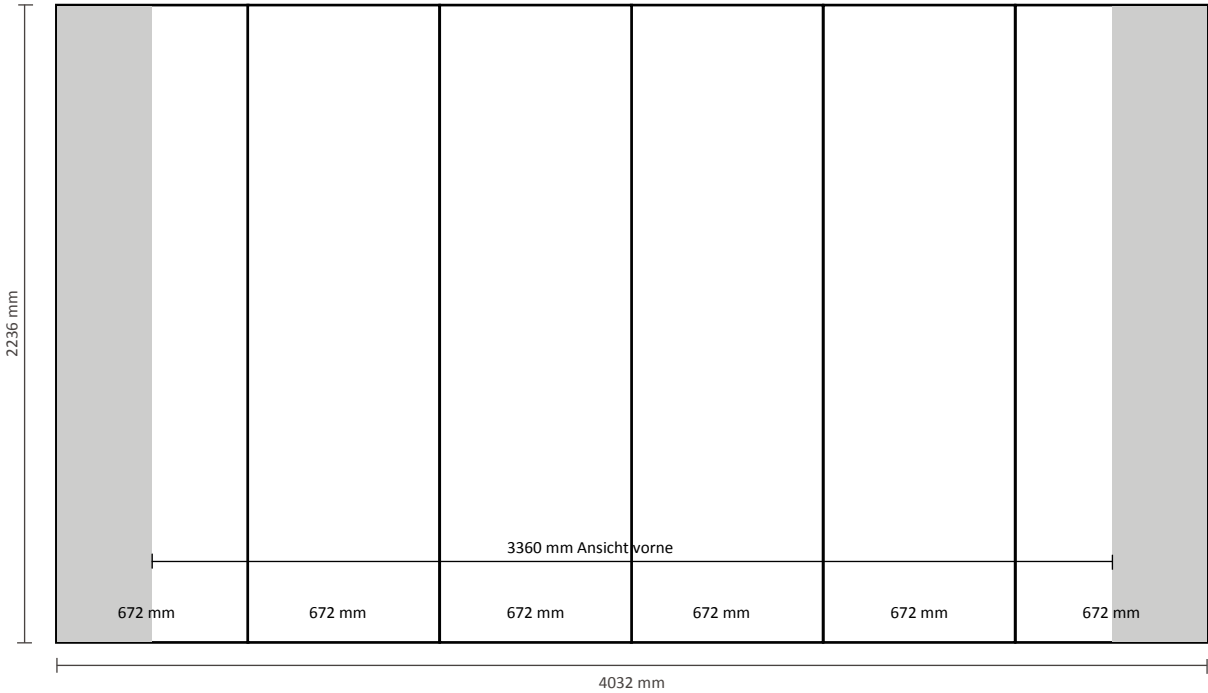

Graphische Spezifikationen

Anzahl der Druckbahnen: 5
Tatsächliche Größe der Druckbahn: 672 * 2236mm (B/H)
Gesamtgröße: 3360 * 2236mm (B/H)

Pop-Up Magnetic 4x3 Gebogen (PUM43C)

Graphische Spezifikationen

Anzahl der Druckbahnen: 6
Tatsächliche Größe der Druckbahn: 672 * 2236mm (B/H)
Gesamtgröße: 4032 * 2236mm (B/H)

Graphische Spezifikationen

Anzahl der Druckbahnen:	4
Tatsächliche Größe der Druckbahn:	
*Vorderseite, 2 Druckbahnen:	732 * 2236mm (B/H)
*Linke Seite / Rechte Seite, 2 Druckbahnen:	672 * 2236mm (B/H)
Gesamtgröße:	2808 * 2236mm (B/H)

Pop-Up Magnetic 5x3 Gerade (PUM53S)

Graphische Spezifikationen

Anzahl der Druckbahnen:	7
Tatsächliche Größe der Druckbahn:	732 * 2236mm (B/H)
*Vorderseite, 5 Druckbahnen:	732 * 2236mm (B/H)
*Linke Seite / Rechte Seite, 2 Druckbahnen:	672 * 2236mm (B/H)
Gesamtgröße:	5004 * 2236mm (B/H)

5x3 Gerade (PUM53SE)

Anzahl der extra Druckbahnen: 5
Tatsächliche Größe der Druckbahn: 732 * 2236mm (B/H)
Tatsächliche Gesamtgröße: 3660 * 2236mm (B/H)

Pop-Up Magnetic Theken

Graphische Spezifikationen

1,6 cm Flauschband auf der Rückseite