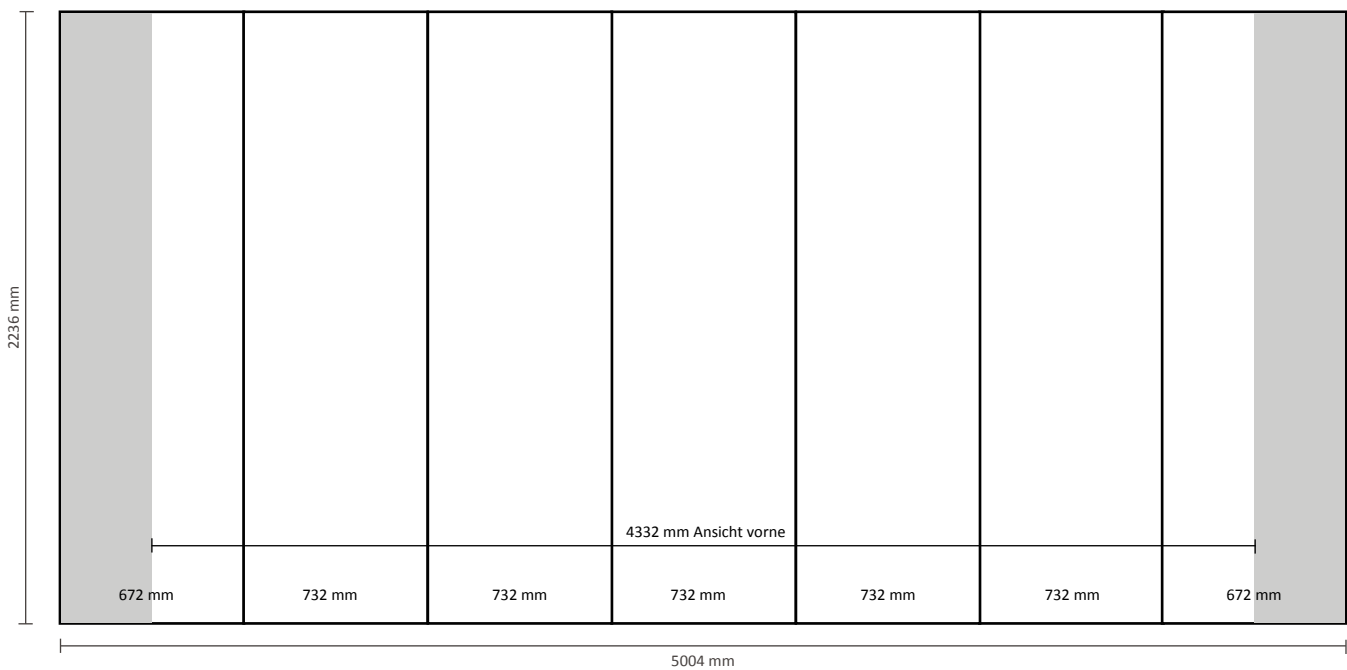

Graphische Spezifikationen

Anzahl der Druckbahnen:	4
Tatsächliche Größe der Druckbahn:	
*Vorderseite, 2 Druckbahnen:	732 * 2236mm (B/H)
*Linke Seite / Rechte Seite, 2 Druckbahnen:	672 * 2236mm (B/H)
Gesamtgröße:	2808 * 2236mm (B/H)

Pop-Up Magnetic 3x3 Gerade (PUM33S)

Graphische Spezifikationen

Anzahl der Druckbahnen:	5
Tatsächliche Größe der Druckbahn:	
*Vorderseite, 3 Druckbahnen:	732 * 2236mm (B/H)
*Linke Seite / Rechte Seite, 2 Druckbahnen:	672 * 2236mm (B/H)
Gesamtgröße:	3540 * 2236mm (B/H)

Pop-Up Magnetic 4x3 Gerade (PUM43S)

Graphische Spezifikationen

Anzahl der Druckbahnen:	6
Tatsächliche Größe der Druckbahn:	
*Vorderseite, 4 Druckbahnen:	732 * 2236mm (B/H)
*Linke Seite / Rechte Seite,	
2 Druckbahnen:	672 * 2236mm (B/H)
Gesamtgröße:	4272 * 2236mm (B/H)

Pop-Up Magnetic 5x3 Gerade (PUM53S)

Graphische Spezifikationen

Anzahl der Druckbahnen:	7
Tatsächliche Größe der Druckbahn:	732 * 2236mm (B/H)
*Vorderseite, 5 Druckbahnen:	732 * 2236mm (B/H)
*Linke Seite / Rechte Seite, 2 Druckbahnen:	672 * 2236mm (B/H)
Gesamtgröße:	5004 * 2236mm (B/H)