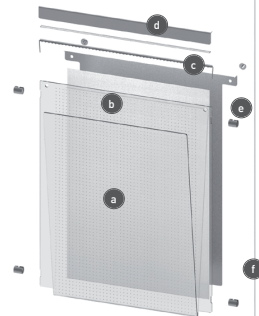

fly shine light

Hochwertige einseitige, beleuchtete Poster Taschen, die Lösung für Wand- oder Deckenabhangung. Wir liefern bereits am Spannseil montiert, Sie müssen nur noch die Befestigungen anbringen und die Transformatoren und Paneele in der Höhe einstellen. Eine gleichmäßige und uniforme Ausleuchtung ist garantiert, gleichbleibende Leuchtkraft auch über längere Zeit. Der Transformator lässt sich mit Logos oder Slogans personalisieren.

Top-quality, single-sided poster pocket. A solution for wall or ceiling suspension. Comes already assembled, simply fix the wall mounts and adjust the height. Uniform illumination of the poster pockets. The transformer box can be customized with logos and slogans.

ROD

information

- a transparent acrylic
- b laser pointed rear
- c LED
- d LED cover
- e panel support
- f steel cable

fly shine light set

Seithalter für Wand und Paneelhalter in silbermatt veredeltem Messing, 1x5m Stahlseil, Trafobox silbermatt eloxiertes Alu, Infotaschen Acryl mit gelasierter Streuscheibe, LED. Beste Farbbrillanz für Ihre Einleger erreichen Sie mit Druck auf Backlight.

support for wall and panel in silver matt plated brass, 1x5m steel cable, transformer box silver matt aluminium, pockets in acrylic with laser dots, LED. Best results for your information you will get with print on backlight material.