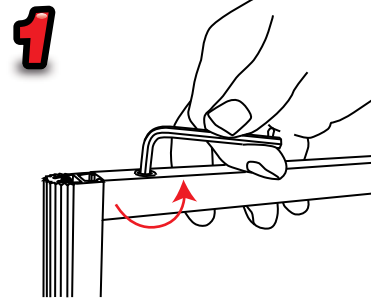

Gear Edge 7 Panel

29.08.2017

Panel z wypełnieniem: 879 x 568 mm
Obszar widoczny: 867 x 556 mm
Panel górny
Panel z wypełnieniem: 229 x 568 mm
Obszar widoczny: 217 x 556 mm
Maksymalna grubość: 6mm

Bez wypełnienia: 10.80 kg
Z wypełnieniem: 19.50kg