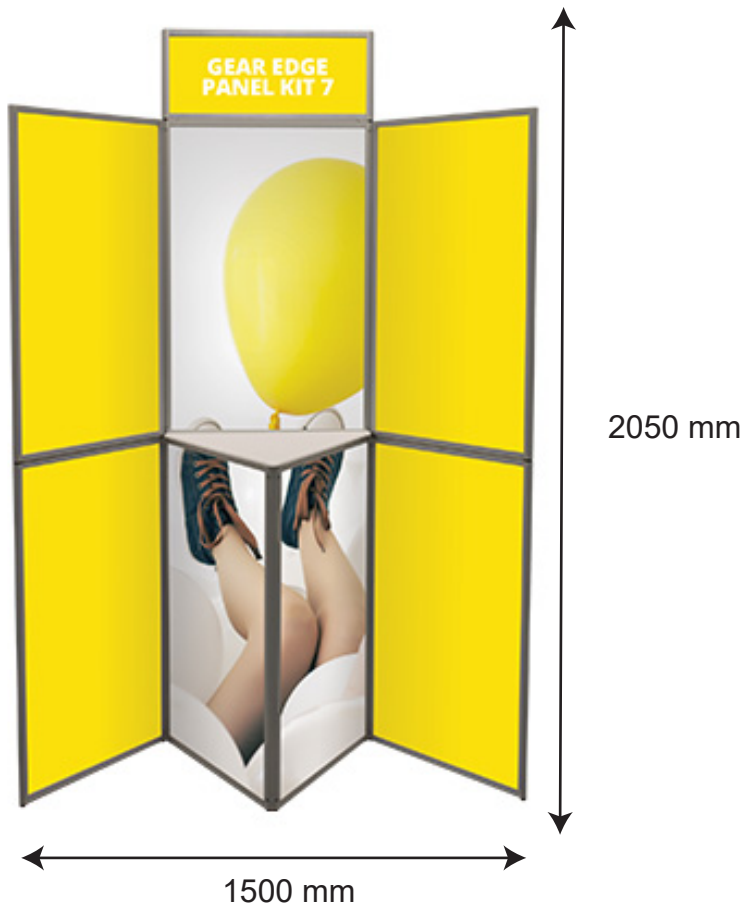

Gear Edge 7 Panel

29.08.2017

Panel z wypełnieniem: 879 x 568 mm
Obszar widoczny: 867 x 556 mm
Panel górny
Panel z wypełnieniem: 229 x 568 mm
Obszar widoczny: 217 x 556 mm
Maksymalna grubość: 6mm

Bez wypełnienia: 10.80 kg
Z wypełnieniem: 19.50kg

Gear Edge 7 Panel

Q} • ci ~ \ & bæ