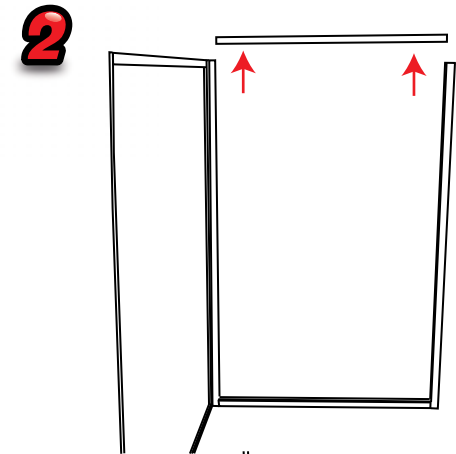

Gear Edge 7 Panel

29.08.2017

Panel z wypełnieniem: 879 x 568 mm
Obszar widoczny: 867 x 556 mm
Panel górny
Panel z wypełnieniem: 229 x 568 mm
Obszar widoczny: 217 x 556 mm
Maksymalna grubość: 6mm

Bez wypełnienia: 10.80 kg
Z wypełnieniem: 19.50kg

Gear Edge 7 Panel

Q} • ci ~ \ & bæ