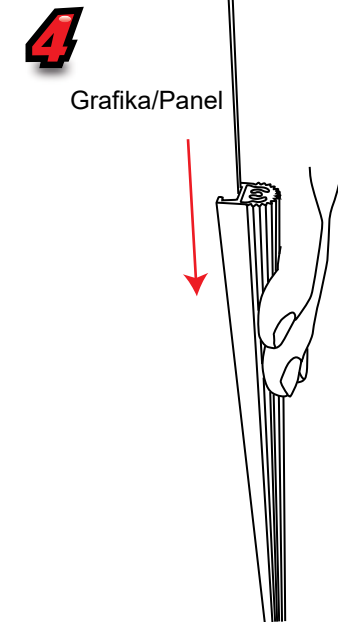

Gear Edge 7 Panel

29.08.2017

Panel z wypełnieniem: 879 x 568 mm
Obszar widoczny: 867 x 556 mm
Panel górny
Panel z wypełnieniem: 229 x 568 mm
Obszar widoczny: 217 x 556 mm
Maksymalna grubość: 6mm

Bez wypełnienia: 10.80 kg
Z wypełnieniem: 19.50kg

Gear Edge 7 Panel

Q} • ci ~ \ & bæ