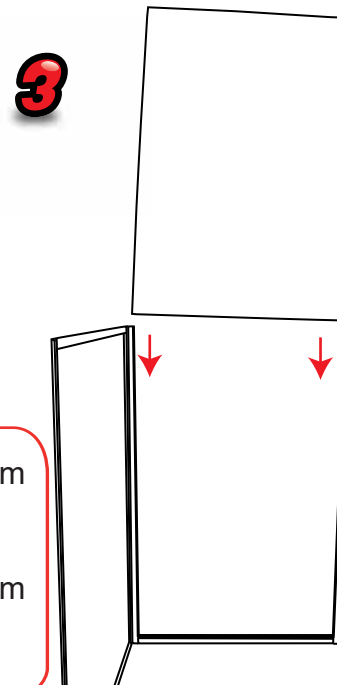

Gear Edge 7 Panel

29.08.2017

Panel z wypełnieniem: 879 x 568 mm
Obszar widoczny: 867 x 556 mm
Panel górny
Panel z wypełnieniem: 229 x 568 mm
Obszar widoczny: 217 x 556 mm
Maksymalna grubość: 6mm

Bez wypełnienia: 10.80 kg
Z wypełnieniem: 19.50kg

Gear Edge 7 Panel

Q} • ci ~ \ & bæ