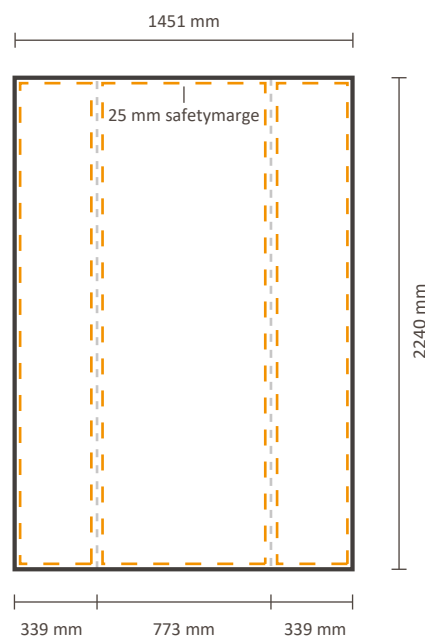

Maße

- Wir kommunizieren immer erst die Breite und dann die Höhe in mm (B x H)
- Im richtigen Verhältnis (B x H) angelieferte Dateien werden automatisch in das gewünschte Format skaliert.
- Abweichungen vom Verhältnis (B x H) von bis zu 1,5 % passen wir automatisch an das bestellte Format an. Bei Abweichungen von über 1,5 % nehmen wir Kontakt auf.
- Die Maßgenauigkeit in der Abbildung kann durch Ausdehnung, Schrumpfen oder elastische Eigenschaften des Materials leicht abweichen.

Grafische Spezifikationen

Datei für vorne und die Seiten

Der Druck für die Vorderseite kann mit oder ohne Seitenflächendruck bestellt werden. Siehe unten für die Möglichkeiten:

Tatsächliche Größe der Grafik:

Inklusiv Grafik an der Seite:

1451 * 2240 mm (B/H)

Exklusiv Grafik an der Seite:

773 * 2240 mm (B/H)

Datei für Rückseite

Tatsächliche Größe der Grafik:

773 * 2240 mm (B/H)

Pop-Up Impress Straight 2x3 (IMPR23S)

Inklusiv Grafik an der Seite:

2185 * 2240 mm (B/H)

Exklusiv Grafik an der Seite:

1507 * 2240 mm (B/H)

Datei für Rückseite

Tatsächliche Größe der Grafik:

1507 * 2240 mm (B/H)

Pop-Up Impress Straight 3x3 (IMPR33S)