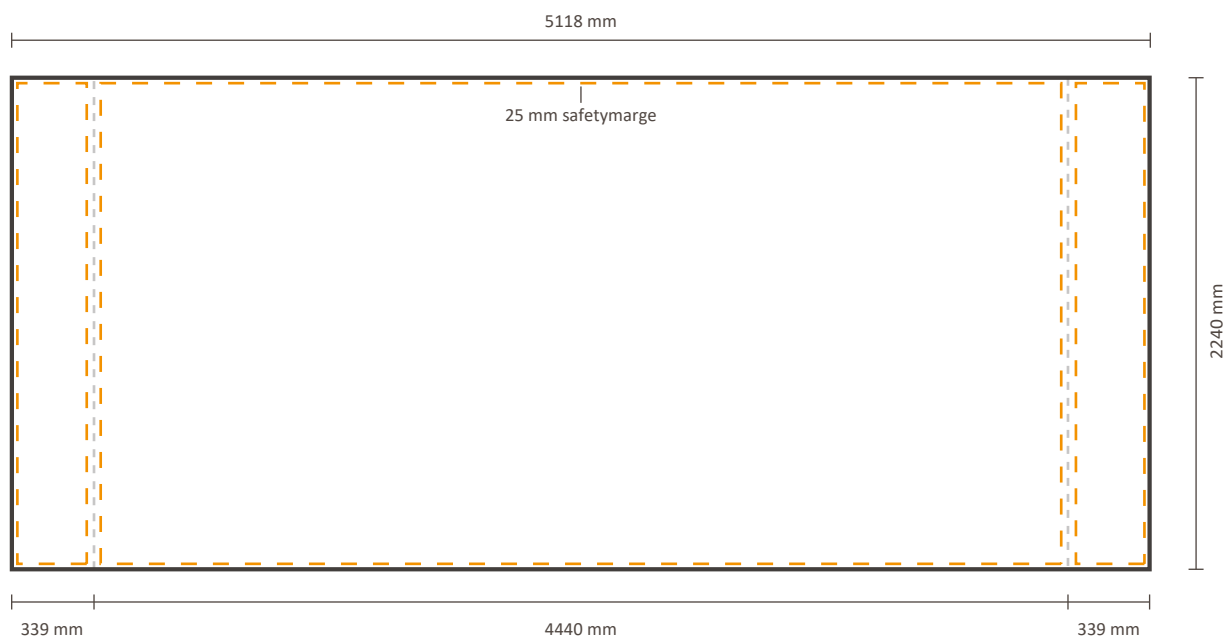

Inklusiv Grafik an der Seite: 5118 * 2240 mm (B/H)

Exklusiv Grafik an der Seite: 4440 * 2240 mm (B/H)

Datei für Rückseite

Tatsächliche Größe der Grafik: 4440 * 2240 mm (B/H)

Pop-Up Impress Straight 7x3 (IMPR73S)