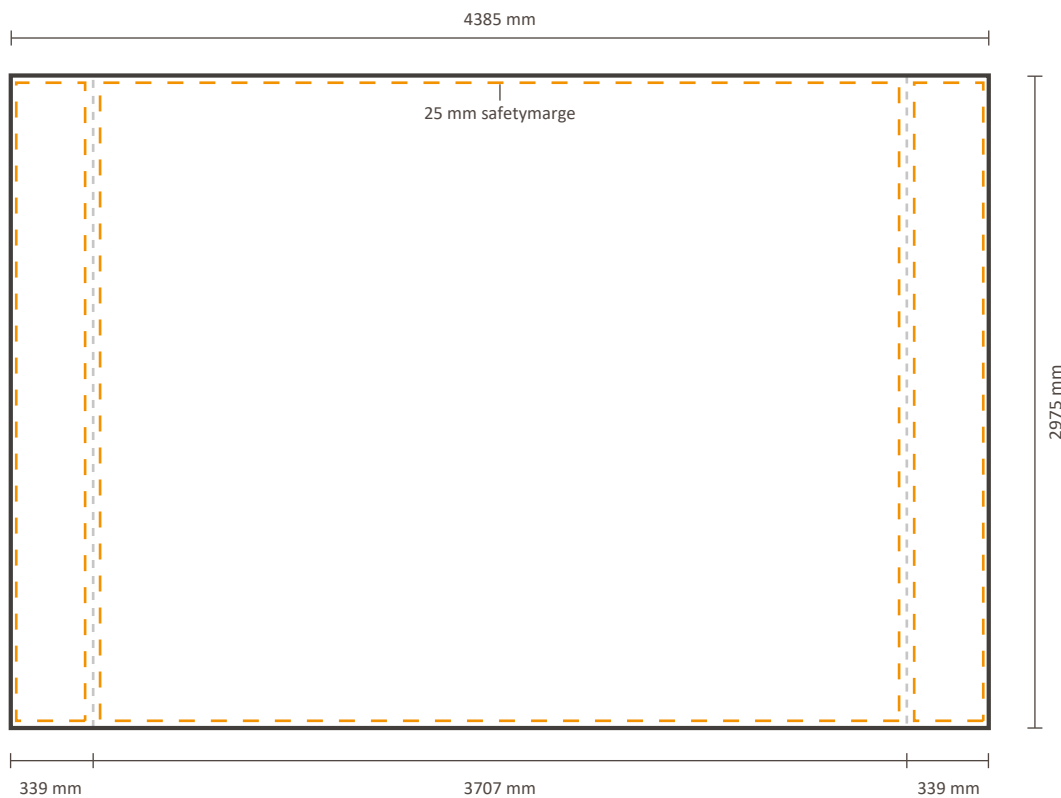

Inklusiv Grafik an der Seite:

1451 * 2240 mm (B/H)

Exklusiv Grafik an der Seite:

773 * 2240 mm (B/H)

Datei für Rückseite

Tatsächliche Größe der Grafik:

773 * 2240 mm (B/H)

Pop-Up Impress Straight 2x3 (IMPR23S)

Inklusiv Grafik an der Seite: 3653 * 2975 mm (B/H)

Exklusiv Grafik an der Seite: 2975 * 2975 mm (B/H)

Datei für Rückseite

Tatsächliche Größe der Grafik: 2975 * 2975 mm (B/H)

Pop-Up Impress Straight 5x4 (IMPR54S)

Inklusiv Grafik an der Seite: 4385 * 2975 mm (B/H)

Exklusiv Grafik an der Seite: 3707 * 2975 mm (B/H)

Datei für Rückseite

Tatsächliche Größe der Grafik: 3707 * 2975 mm (B/H)

Pop-Up Impress Straight 6x4 (IMPR64S)

Inklusiv Grafik an der Seite: 5118 * 2975 mm (B/H)

Exklusiv Grafik an der Seite: 4440 * 2975 mm (B/H)

Datei für Rückseite

Tatsächliche Größe der Grafik: 4440 * 2975 mm (B/H)

Pop-Up Impress Straight 7x4 (IMPR74S)