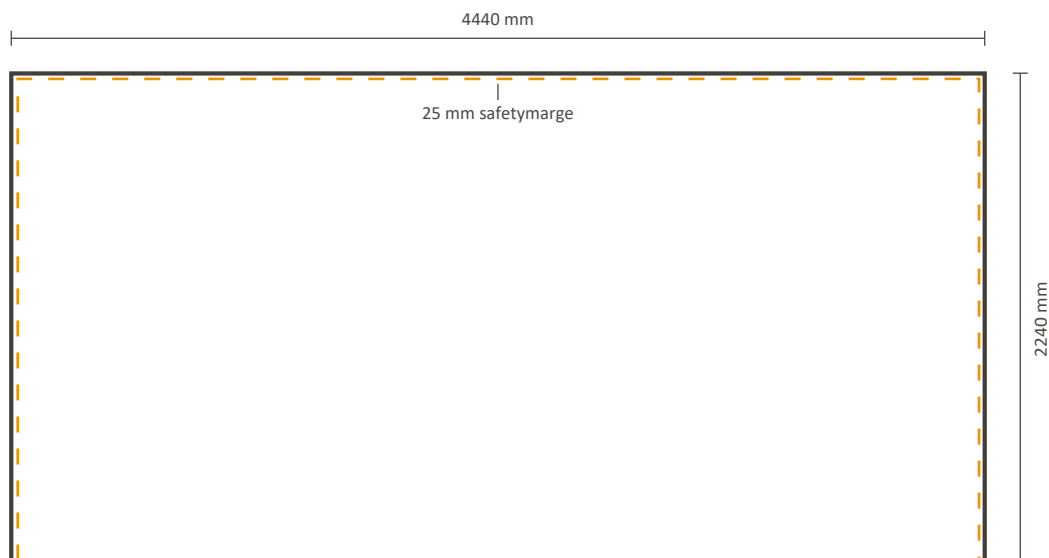

Inklusiv Grafik an der Seite: 5118 * 2240 mm (B/H)

Exklusiv Grafik an der Seite: 4440 * 2240 mm (B/H)

Datei für Rückseite

Tatsächliche Größe der Grafik: 4440 * 2240 mm (B/H)

Pop-Up Impress Straight 7x3 (IMPR73S)