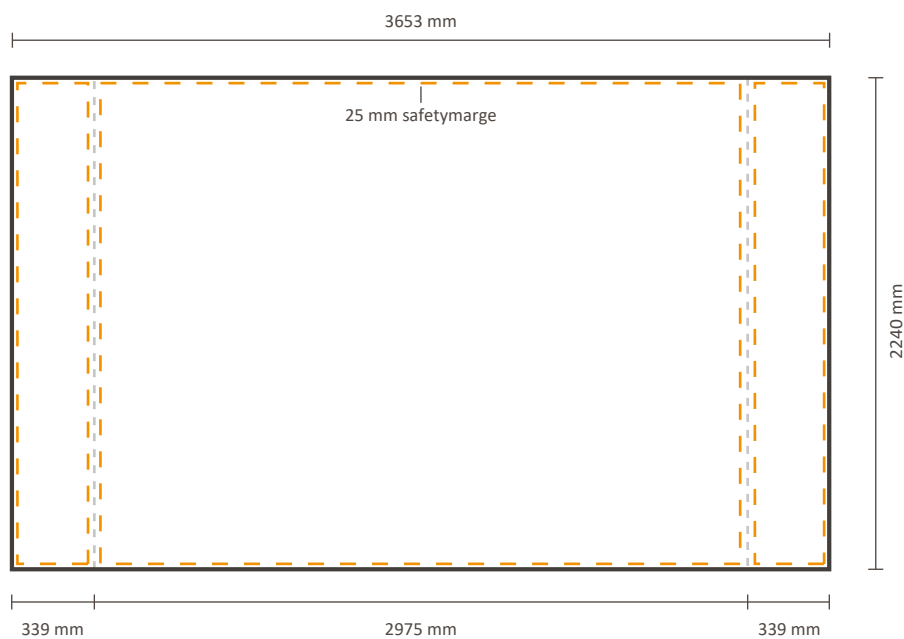

Inklusiv Grafik an der Seite:

2918 * 2240 mm (B/H)

Exklusiv Grafik an der Seite:

2240 * 2240 mm (B/H)

Datei für Rückseite

Tatsächliche Größe der Grafik:

2240 * 2240 mm (B/H)

Pop-Up Impress Straight 4x3 (IMPR43S)

Grafische Spezifikationen

Datei für vorne und die Seiten

Der Druck für die Vorderseite kann mit oder ohne Seitenflächendruck bestellt werden. Siehe unten für die Möglichkeiten:

Tatsächliche Größe der Grafik:

Inklusiv Grafik an der Seite: 3653 * 2240 mm (B/H)

Exklusiv Grafik an der Seite: 2975 * 2240 mm (B/H)

Datei für Rückseite

Tatsächliche Größe der Grafik: 2975 * 2240 mm (B/H)

Pop-Up Impress Straight 5x3 (IMPR53S)