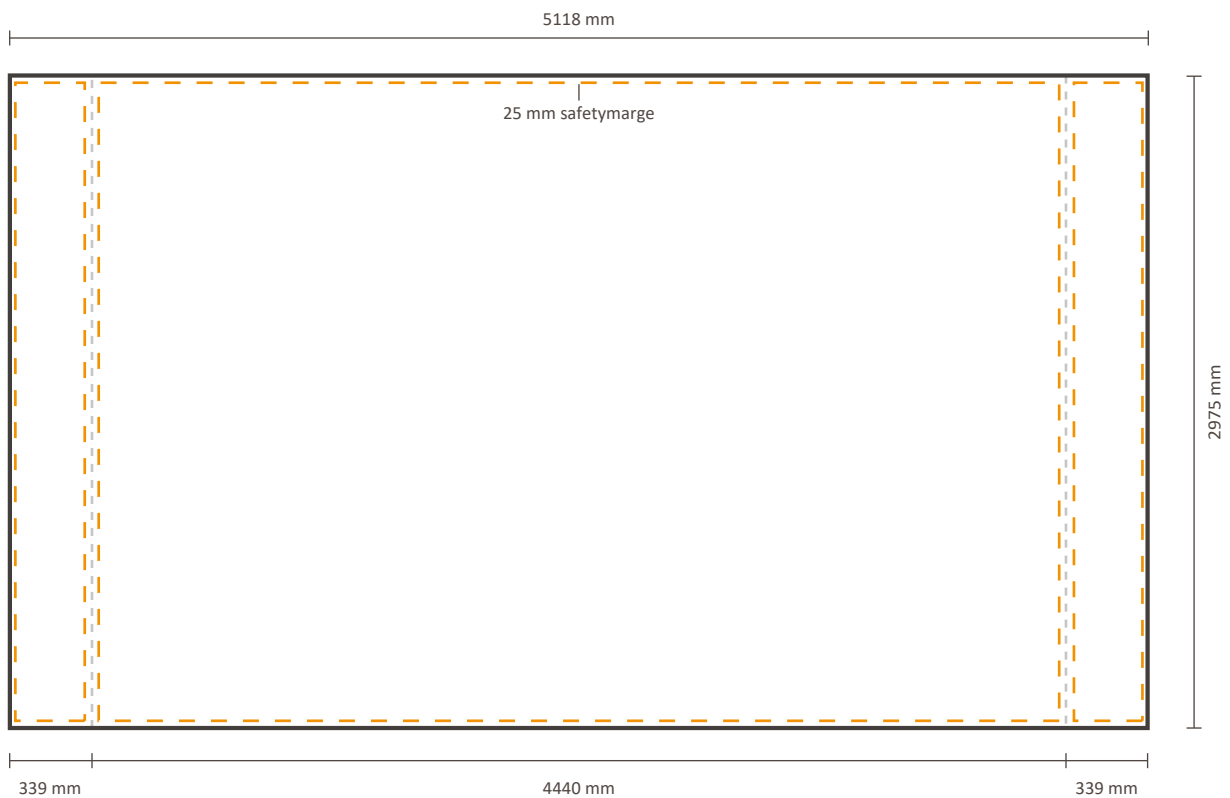

Inklusiv Grafik an der Seite:

1451 * 2240 mm (B/H)

Exklusiv Grafik an der Seite:

773 * 2240 mm (B/H)

Datei für Rückseite

Tatsächliche Größe der Grafik:

773 * 2240 mm (B/H)

Pop-Up Impress Straight 2x3 (IMPR23S)

Inklusiv Grafik an der Seite: 3653 * 2975 mm (B/H)

Exklusiv Grafik an der Seite: 2975 * 2975 mm (B/H)

Datei für Rückseite

Tatsächliche Größe der Grafik: 2975 * 2975 mm (B/H)

Pop-Up Impress Straight 5x4 (IMPR54S)

Inklusiv Grafik an der Seite: 4385 * 2975 mm (B/H)

Exklusiv Grafik an der Seite: 3707 * 2975 mm (B/H)

Datei für Rückseite

Tatsächliche Größe der Grafik: 3707 * 2975 mm (B/H)

Pop-Up Impress Straight 6x4 (IMPR64S)

Inklusiv Grafik an der Seite: 5118 * 2975 mm (B/H)

Exklusiv Grafik an der Seite: 4440 * 2975 mm (B/H)

Datei für Rückseite

Tatsächliche Größe der Grafik: 4440 * 2975 mm (B/H)

Pop-Up Impress Straight 7x4 (IMPR74S)