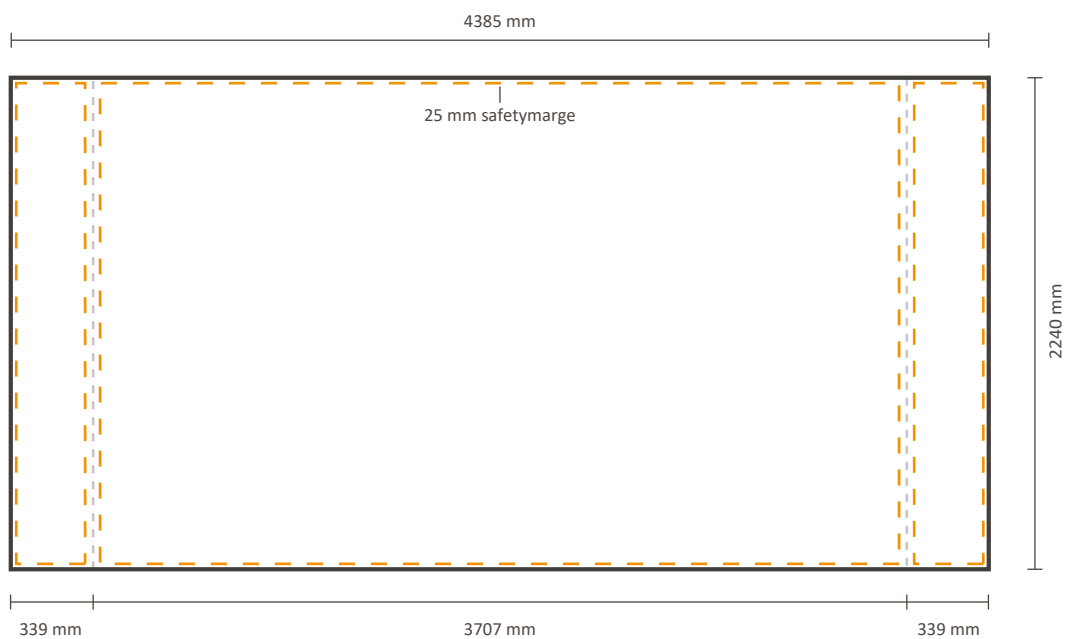

Inklusiv Grafik an der Seite: 3653 * 2240 mm (B/H)

Exklusiv Grafik an der Seite: 2975 * 2240 mm (B/H)

Datei für Rückseite

Tatsächliche Größe der Grafik: 2975 * 2240 mm (B/H)

Pop-Up Impress Straight 5x3 (IMPR53S)

Inklusiv Grafik an der Seite: 4385 * 2240 mm (B/H)

Exklusiv Grafik an der Seite: 3707 * 2240 mm (B/H)

Datei für Rückseite

Tatsächliche Größe der Grafik: 3707 * 2240 mm (B/H)

Pop-Up Impress Straight 6x3 (IMPR63S)