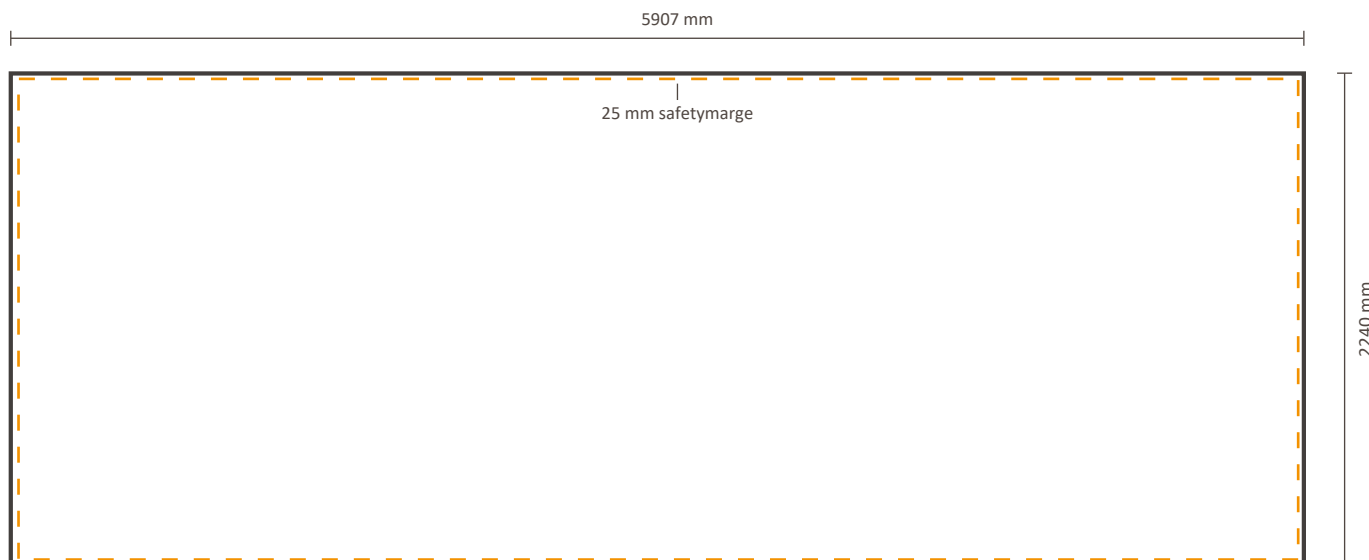

Inklusiv Grafik an der Seite: 6585 * 2240 mm (B/H)

Exklusiv Grafik an der Seite: 5907 * 2240 mm (B/H)

Datei für Rückseite

Tatsächliche Größe der Grafik: 5907 * 2240 mm (B/H)

Pop-Up Impress Straight 1x4 (IMPR14S)