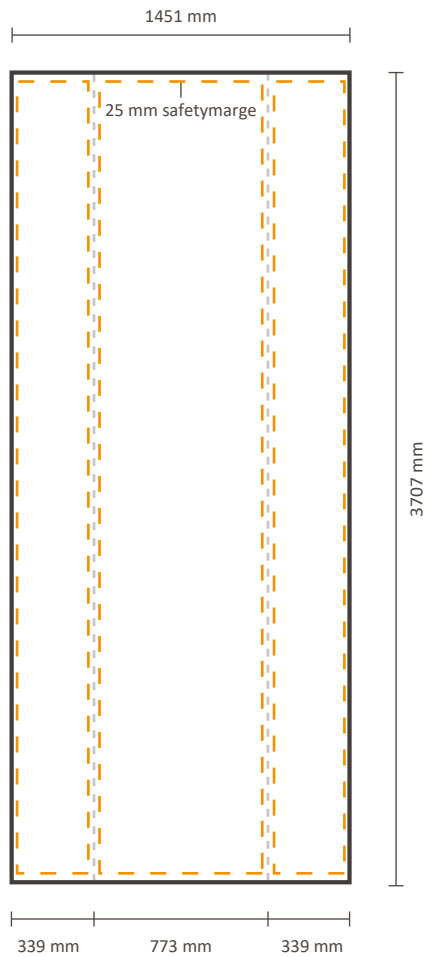

Inklusiv Grafik an der Seite: 5118 * 2975 mm (B/H)

Exklusiv Grafik an der Seite: 4440 * 2975 mm (B/H)

Datei für Rückseite

Tatsächliche Größe der Grafik: 4440 * 2975 mm (B/H)

Pop-Up Impress Straight 7x4 (IMPR74S)

Inklusiv Grafik an der Seite: 5851 * 2975 mm (B/H)

Exklusiv Grafik an der Seite: 5173 * 2975 mm (B/H)

Datei für Rückseite

Tatsächliche Größe der Grafik: 5173 * 2975 mm (B/H)

Pop-Up Impress Straight 8x4 (IMPR84S)

Inklusiv Grafik an der Seite: 6585 * 2975 mm (B/H)

Exklusiv Grafik an der Seite: 5907 * 2975 mm (B/H)

Datei für Rückseite

Tatsächliche Größe der Grafik: 5907 * 2975 mm (B/H)

Pop-Up Impress Straight 1x5 (IMPR15S)

Inklusiv Grafik an der Seite: 1451 * 3707 mm (B/H)

Exklusiv Grafik an der Seite: 773 * 3707 mm (B/H)

Datei für Rückseite

Tatsächliche Größe der Grafik: 773 * 3707 mm (B/H)

Pop-Up Impress Straight 2x5 (IMPR25S)