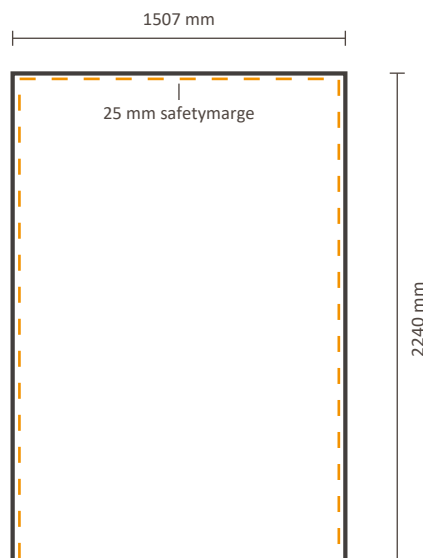

Inklusiv Grafik an der Seite:

1451 * 2240 mm (B/H)

Exklusiv Grafik an der Seite:

773 * 2240 mm (B/H)

Datei für Rückseite

Tatsächliche Größe der Grafik:

773 * 2240 mm (B/H)

Pop-Up Impress Straight 2x3 (IMPR23S)

Inklusiv Grafik an der Seite:

2185 * 2240 mm (B/H)

Exklusiv Grafik an der Seite:

1507 * 2240 mm (B/H)

Datei für Rückseite

Tatsächliche Größe der Grafik:

1507 * 2240 mm (B/H)

Pop-Up Impress Straight 3x3 (IMPR33S)

Inklusiv Grafik an der Seite:

2918 * 2240 mm (B/H)

Exklusiv Grafik an der Seite:

2240 * 2240 mm (B/H)

Datei für Rückseite

Tatsächliche Größe der Grafik:

2240 * 2240 mm (B/H)

Pop-Up Impress Straight 4x3 (IMPR43S)

Inklusiv Grafik an der Seite: 3653 * 2240 mm (B/H)

Exklusiv Grafik an der Seite: 2975 * 2240 mm (B/H)

Datei für Rückseite

Tatsächliche Größe der Grafik: 2975 * 2240 mm (B/H)

Pop-Up Impress Straight 5x3 (IMPR53S)