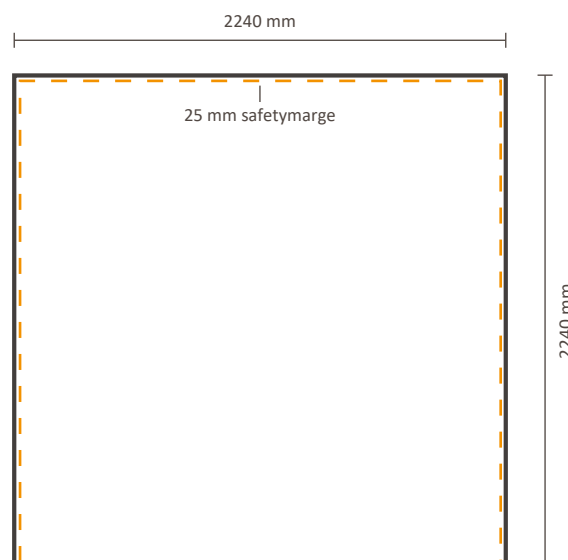

Inklusiv Grafik an der Seite:

1451 * 2240 mm (B/H)

Exklusiv Grafik an der Seite:

773 * 2240 mm (B/H)

Datei für Rückseite

Tatsächliche Größe der Grafik:

773 * 2240 mm (B/H)

Pop-Up Impress Straight 2x3 (IMPR23S)

Inklusiv Grafik an der Seite:

2185 * 2240 mm (B/H)

Exklusiv Grafik an der Seite:

1507 * 2240 mm (B/H)

Datei für Rückseite

Tatsächliche Größe der Grafik:

1507 * 2240 mm (B/H)

Pop-Up Impress Straight 3x3 (IMPR33S)

Inklusiv Grafik an der Seite:

2918 * 2240 mm (B/H)

Exklusiv Grafik an der Seite:

2240 * 2240 mm (B/H)

Datei für Rückseite

Tatsächliche Größe der Grafik:

2240 * 2240 mm (B/H)

Pop-Up Impress Straight 4x3 (IMPR43S)

Inklusiv Grafik an der Seite: 3653 * 2240 mm (B/H)

Exklusiv Grafik an der Seite: 2975 * 2240 mm (B/H)

Datei für Rückseite

Tatsächliche Größe der Grafik: 2975 * 2240 mm (B/H)

Pop-Up Impress Straight 5x3 (IMPR53S)