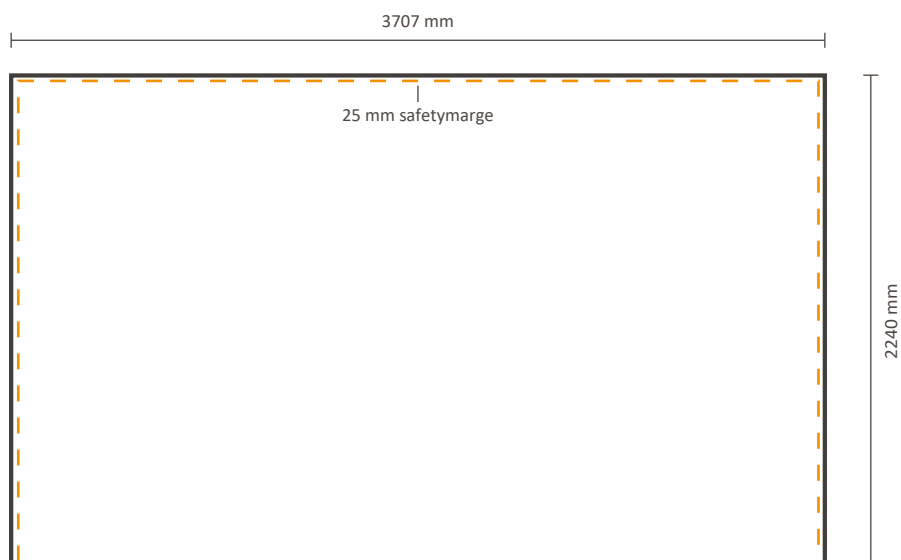

Inklusiv Grafik an der Seite: 4385 * 2240 mm (B/H)

Exklusiv Grafik an der Seite: 3707 * 2240 mm (B/H)

Datei für Rückseite

Tatsächliche Größe der Grafik: 3707 * 2240 mm (B/H)

Pop-Up Impress Straight 6x3 (IMPR63S)