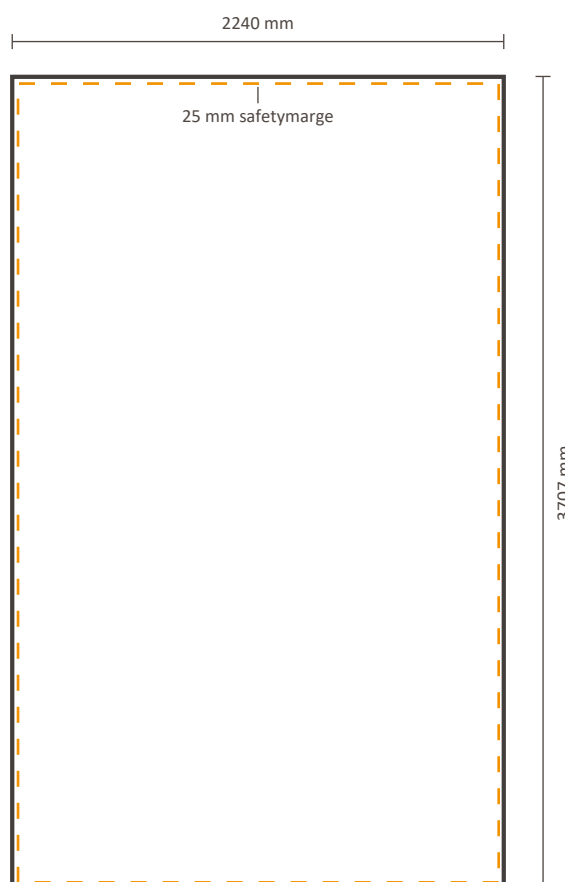

Inklusiv Grafik an der Seite:

1451 * 2975 mm (B/H)

Exklusiv Grafik an der Seite:

773 * 2975 mm (B/H)

Datei für Rückseite

Tatsächliche Größe der Grafik:

773 * 2975 mm (B/H)

Pop-Up Impress Straight 2x4 (IMPR24S)

Inklusiv Grafik an der Seite: 5118 * 2975 mm (B/H)

Exklusiv Grafik an der Seite: 4440 * 2975 mm (B/H)

Datei für Rückseite

Tatsächliche Größe der Grafik: 4440 * 2975 mm (B/H)

Pop-Up Impress Straight 7x4 (IMPR74S)

Inklusiv Grafik an der Seite: 1451 * 3707 mm (B/H)

Exklusiv Grafik an der Seite: 773 * 3707 mm (B/H)

Datei für Rückseite

Tatsächliche Größe der Grafik: 773 * 3707 mm (B/H)

Pop-Up Impress Straight 2x5 (IMPR25S)

Inklusiv Grafik an der Seite: 2918 * 3707 mm (B/H)

Exklusiv Grafik an der Seite: 2240 * 3707 mm (B/H)

Datei für Rückseite

Tatsächliche Größe der Grafik: 2240 * 3707 mm (B/H)

Pop-Up Impress Straight 4x5 (IMPR45S)