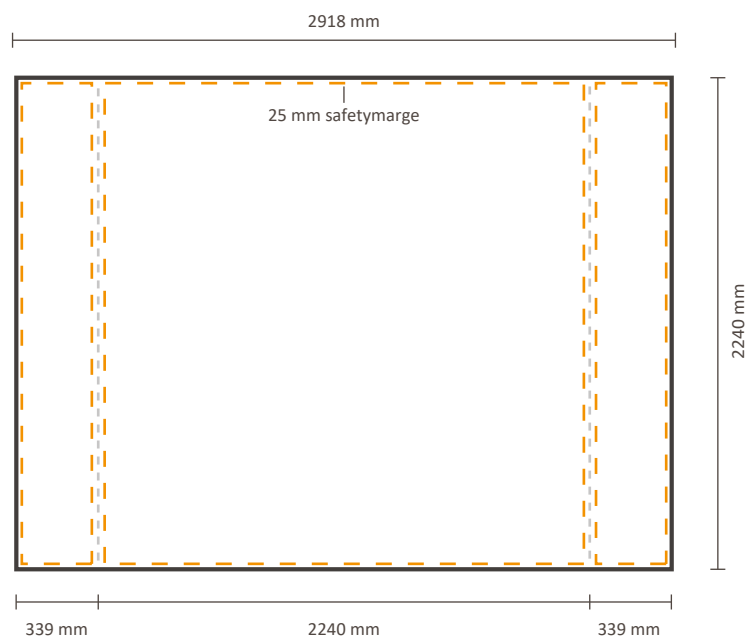

Inklusiv Grafik an der Seite:

2185 * 2240 mm (B/H)

Exklusiv Grafik an der Seite:

1507 * 2240 mm (B/H)

Datei für Rückseite

Tatsächliche Größe der Grafik:

1507 * 2240 mm (B/H)

Pop-Up Impress Straight 3x3 (IMPR33S)

Grafische Spezifikationen

Datei für vorne und die Seiten

Der Druck für die Vorderseite kann mit oder ohne Seitenflächendruck bestellt werden. Siehe unten für die Möglichkeiten:

Tatsächliche Größe der Grafik:

Inklusiv Grafik an der Seite:

2918 * 2240 mm (B/H)

Exklusiv Grafik an der Seite:

2240 * 2240 mm (B/H)

Datei für Rückseite

Tatsächliche Größe der Grafik:

2240 * 2240 mm (B/H)

Pop-Up Impress Straight 4x3 (IMPR43S)