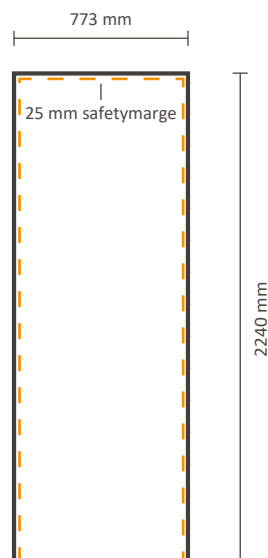

Inklusiv Grafik an der Seite:

1451 * 2240 mm (B/H)

Exklusiv Grafik an der Seite:

773 * 2240 mm (B/H)

Datei für Rückseite

Tatsächliche Größe der Grafik:

773 * 2240 mm (B/H)

Pop-Up Impress Straight 2x3 (IMPR23S)

Inklusiv Grafik an der Seite:

2185 * 2240 mm (B/H)

Exklusiv Grafik an der Seite:

1507 * 2240 mm (B/H)

Datei für Rückseite

Tatsächliche Größe der Grafik:

1507 * 2240 mm (B/H)

Pop-Up Impress Straight 3x3 (IMPR33S)

Inklusiv Grafik an der Seite:

2918 * 2240 mm (B/H)

Exklusiv Grafik an der Seite:

2240 * 2240 mm (B/H)

Datei für Rückseite

Tatsächliche Größe der Grafik:

2240 * 2240 mm (B/H)

Pop-Up Impress Straight 4x3 (IMPR43S)

Inklusiv Grafik an der Seite: 3653 * 2240 mm (B/H)

Exklusiv Grafik an der Seite: 2975 * 2240 mm (B/H)

Datei für Rückseite

Tatsächliche Größe der Grafik: 2975 * 2240 mm (B/H)

Pop-Up Impress Straight 5x3 (IMPR53S)