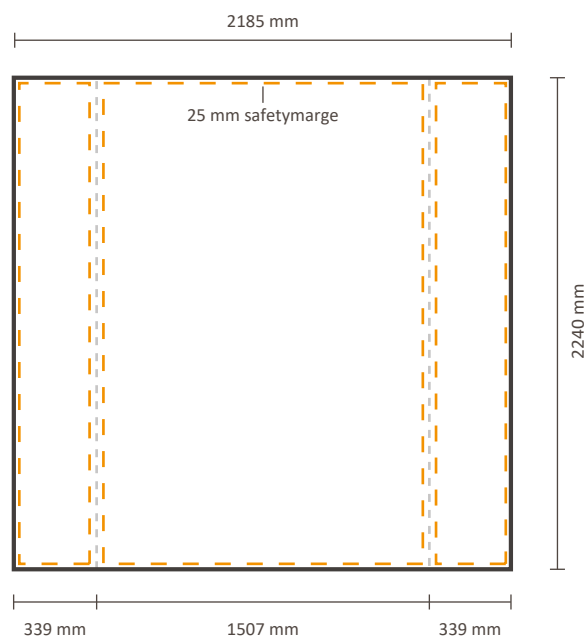

Inklusiv Grafik an der Seite:

1451 * 2240 mm (B/H)

Exklusiv Grafik an der Seite:

773 * 2240 mm (B/H)

Datei für Rückseite

Tatsächliche Größe der Grafik:

773 * 2240 mm (B/H)

Pop-Up Impress Straight 2x3 (IMPR23S)

Grafische Spezifikationen

Datei für vorne und die Seiten

Der Druck für die Vorderseite kann mit oder ohne Seitenflächendruck bestellt werden. Siehe unten für die Möglichkeiten:

Tatsächliche Größe der Grafik:

Inklusiv Grafik an der Seite:

2185 * 2240 mm (B/H)

Exklusiv Grafik an der Seite:

1507 * 2240 mm (B/H)

Datei für Rückseite

Tatsächliche Größe der Grafik:

1507 * 2240 mm (B/H)

Pop-Up Impress Straight 3x3 (IMPR33S)

Inklusiv Grafik an der Seite:

2918 * 2240 mm (B/H)

Exklusiv Grafik an der Seite:

2240 * 2240 mm (B/H)

Datei für Rückseite

Tatsächliche Größe der Grafik:

2240 * 2240 mm (B/H)

Pop-Up Impress Straight 4x3 (IMPR43S)