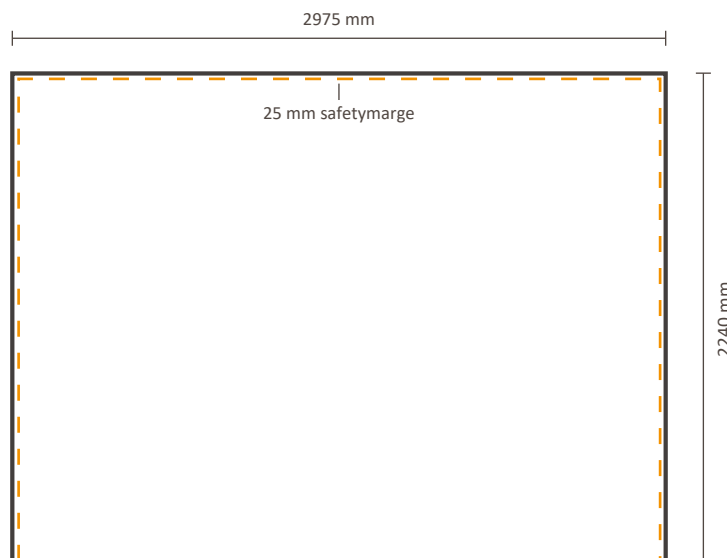

Inklusiv Grafik an der Seite: 3653 * 2240 mm (B/H)

Exklusiv Grafik an der Seite: 2975 * 2240 mm (B/H)

Datei für Rückseite

Tatsächliche Größe der Grafik: 2975 * 2240 mm (B/H)

Pop-Up Impress Straight 5x3 (IMPR53S)