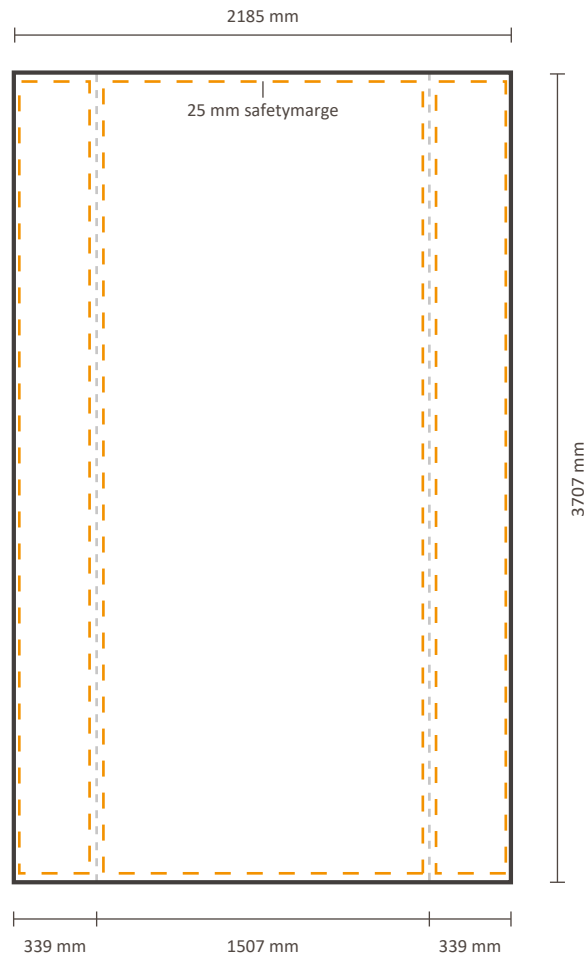

Inklusiv Grafik an der Seite: 5118 * 2975 mm (B/H)

Exklusiv Grafik an der Seite: 4440 * 2975 mm (B/H)

Datei für Rückseite

Tatsächliche Größe der Grafik: 4440 * 2975 mm (B/H)

Pop-Up Impress Straight 7x4 (IMPR74S)

Inklusiv Grafik an der Seite: 1451 * 3707 mm (B/H)

Exklusiv Grafik an der Seite: 773 * 3707 mm (B/H)

Datei für Rückseite

Tatsächliche Größe der Grafik: 773 * 3707 mm (B/H)

Pop-Up Impress Straight 2x5 (IMPR25S)

Inklusiv Grafik an der Seite: 2185 * 3707 mm (B/H)

Exklusiv Grafik an der Seite: 1507 * 3707 mm (B/H)

Datei für Rückseite

Tatsächliche Größe der Grafik: 1507 * 3707 mm (B/H)

Pop-Up Impress Straight 3x5 (IMPR35S)

Inklusiv Grafik an der Seite: 2918 * 3707 mm (B/H)

Exklusiv Grafik an der Seite: 2240 * 3707 mm (B/H)

Datei für Rückseite

Tatsächliche Größe der Grafik: 2240 * 3707 mm (B/H)

Pop-Up Impress Straight 4x5 (IMPR45S)