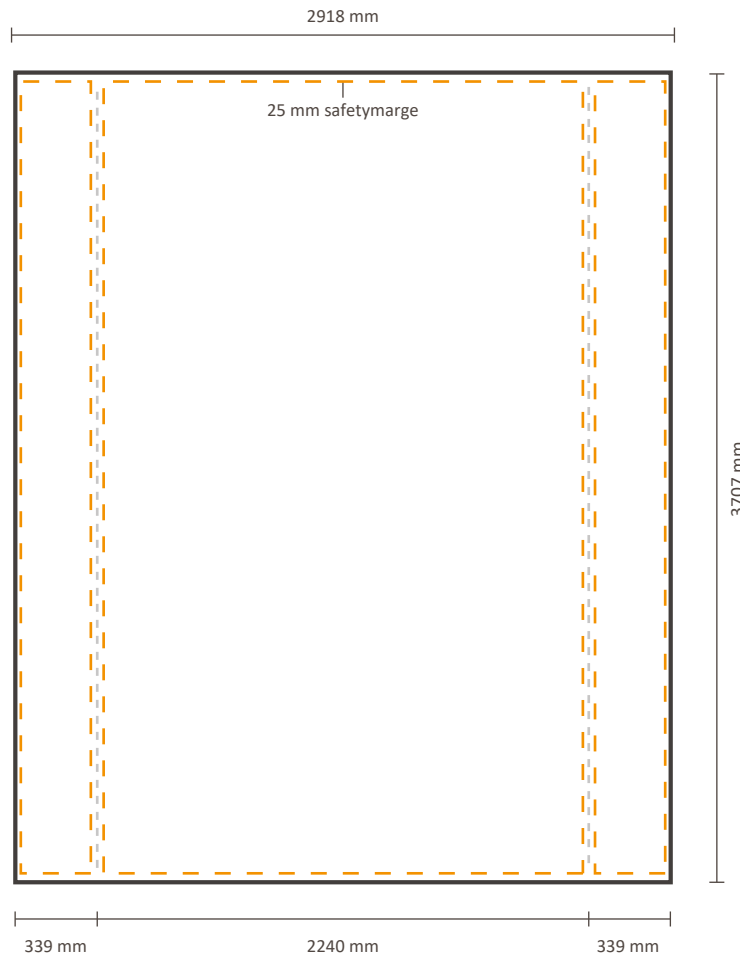

Inklusiv Grafik an der Seite: 5118 * 2975 mm (B/H)

Exklusiv Grafik an der Seite: 4440 * 2975 mm (B/H)

Datei für Rückseite

Tatsächliche Größe der Grafik: 4440 * 2975 mm (B/H)

Pop-Up Impress Straight 7x4 (IMPR74S)

Inklusiv Grafik an der Seite: 1451 * 3707 mm (B/H)

Exklusiv Grafik an der Seite: 773 * 3707 mm (B/H)

Datei für Rückseite

Tatsächliche Größe der Grafik: 773 * 3707 mm (B/H)

Pop-Up Impress Straight 2x5 (IMPR25S)

Inklusiv Grafik an der Seite: 2185 * 3707 mm (B/H)

Exklusiv Grafik an der Seite: 1507 * 3707 mm (B/H)

Datei für Rückseite

Tatsächliche Größe der Grafik: 1507 * 3707 mm (B/H)

Pop-Up Impress Straight 3x5 (IMPR35S)

Inklusiv Grafik an der Seite: 2918 * 3707 mm (B/H)

Exklusiv Grafik an der Seite: 2240 * 3707 mm (B/H)

Datei für Rückseite

Tatsächliche Größe der Grafik: 2240 * 3707 mm (B/H)

Pop-Up Impress Straight 4x5 (IMPR45S)