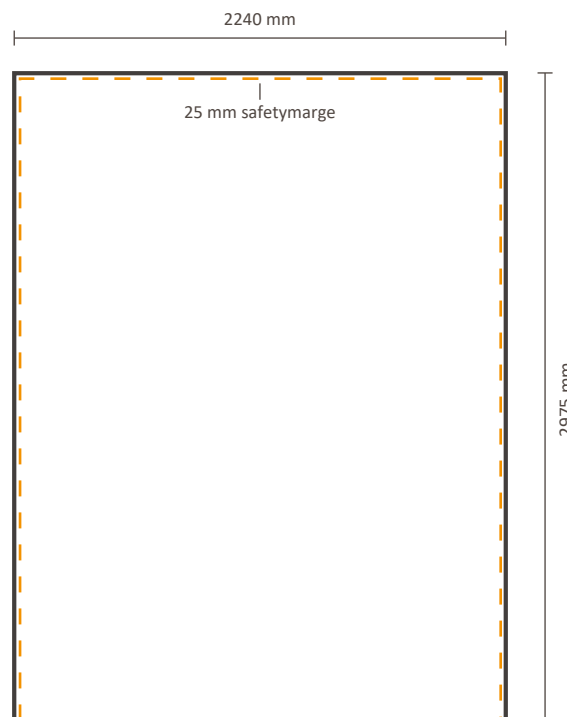

Inklusiv Grafik an der Seite:

1451 * 2975 mm (B/H)

Exklusiv Grafik an der Seite:

773 * 2975 mm (B/H)

Datei für Rückseite

Tatsächliche Größe der Grafik:

773 * 2975 mm (B/H)

Pop-Up Impress Straight 2x4 (IMPR24S)

Inklusiv Grafik an der Seite:

2185 * 2975 mm (B/H)

Exklusiv Grafik an der Seite:

1507 * 2975 mm (B/H)

Datei für Rückseite

Tatsächliche Größe der Grafik:

1507 * 2975 mm (B/H)

Pop-Up Impress Straight 3x4 (IMPR34S)

Inklusiv Grafik an der Seite: 2918 * 2975 mm (B/H)

Exklusiv Grafik an der Seite: 2240 * 2975 mm (B/H)

Datei für Rückseite

Tatsächliche Größe der Grafik: 2240 * 2975 mm (B/H)

Pop-Up Impress Straight 4x4 (IMPR44S)

Inklusiv Grafik an der Seite: 3653 * 2975 mm (B/H)

Exklusiv Grafik an der Seite: 2975 * 2975 mm (B/H)

Datei für Rückseite

Tatsächliche Größe der Grafik: 2975 * 2975 mm (B/H)

Pop-Up Impress Straight 5x4 (IMPR54S)