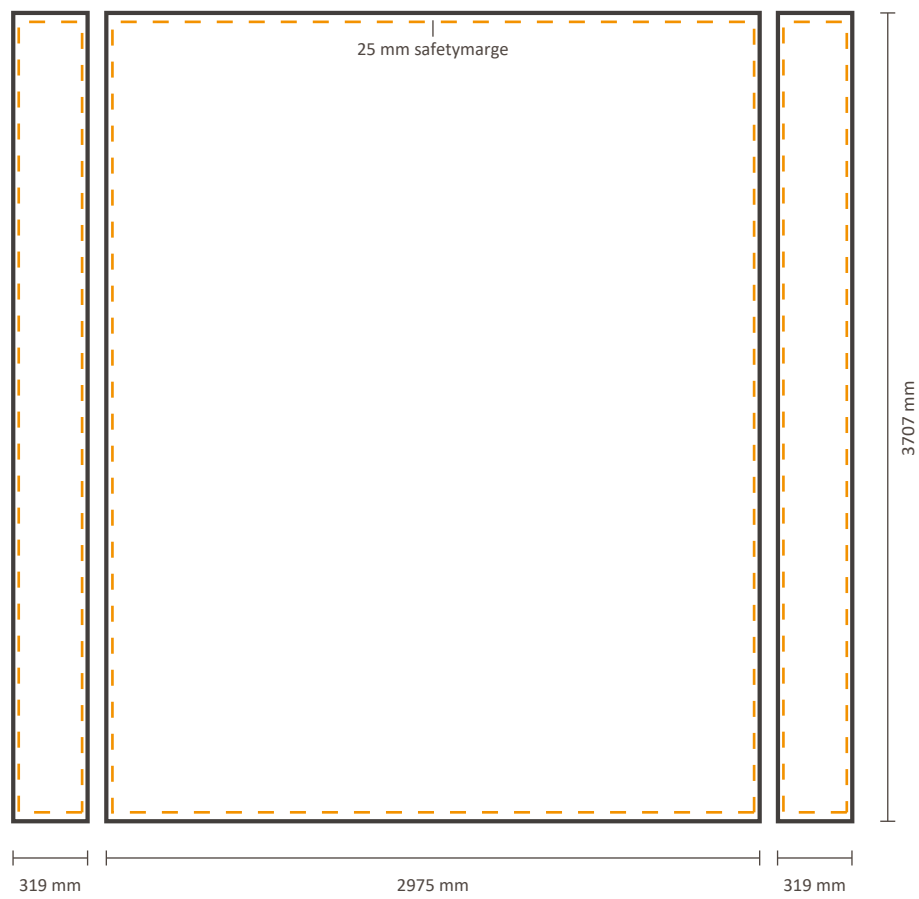

Tatsächliche Größe der Grafik:

Vorne Seite:	2975 * 3707 mm (B/H)	
Linken Seite oder rechten Seite:	319 * 3707 mm (B/H)