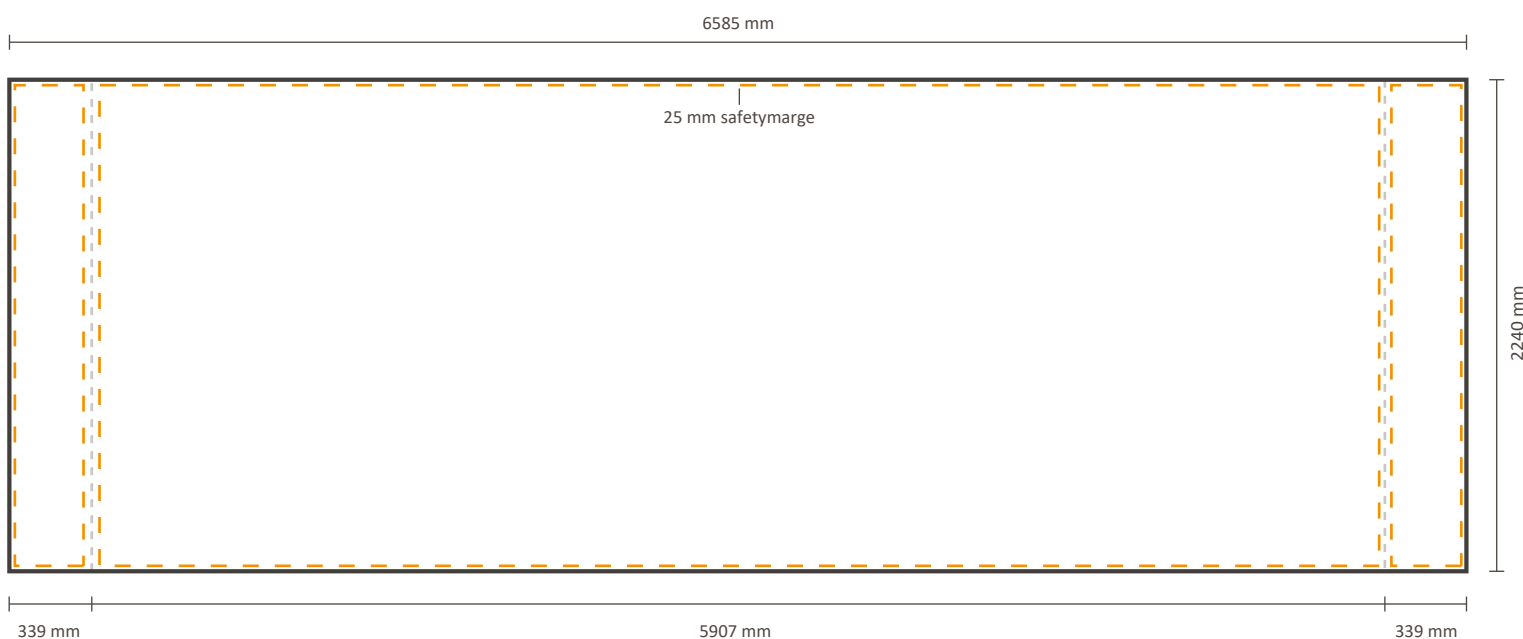

Inklusiv Grafik an der Seite:

1451 * 2240 mm (B/H)

Exklusiv Grafik an der Seite:

773 * 2240 mm (B/H)

Datei für Rückseite

Tatsächliche Größe der Grafik:

773 * 2240 mm (B/H)

Pop-Up Impress Straight 2x3 (IMPR23S)

Inklusiv Grafik an der Seite: 5851 * 2240 mm (B/H)

Exklusiv Grafik an der Seite: 5173 * 2240 mm (B/H)

Datei für Rückseite

Tatsächliche Größe der Grafik: 5173 * 2240 mm (B/H)

Pop-Up Impress Straight 8x3 (IMPR83S)

Inklusiv Grafik an der Seite: 6585 * 2240 mm (B/H)

Exklusiv Grafik an der Seite: 5907 * 2240 mm (B/H)

Datei für Rückseite

Tatsächliche Größe der Grafik: 5907 * 2240 mm (B/H)

Pop-Up Impress Straight 1x4 (IMPR14S)

Inklusiv Grafik an der Seite:

1451 * 2975 mm (B/H)

Exklusiv Grafik an der Seite:

773 * 2975 mm (B/H)

Datei für Rückseite

Tatsächliche Größe der Grafik:

773 * 2975 mm (B/H)

Pop-Up Impress Straight 2x4 (IMPR24S)