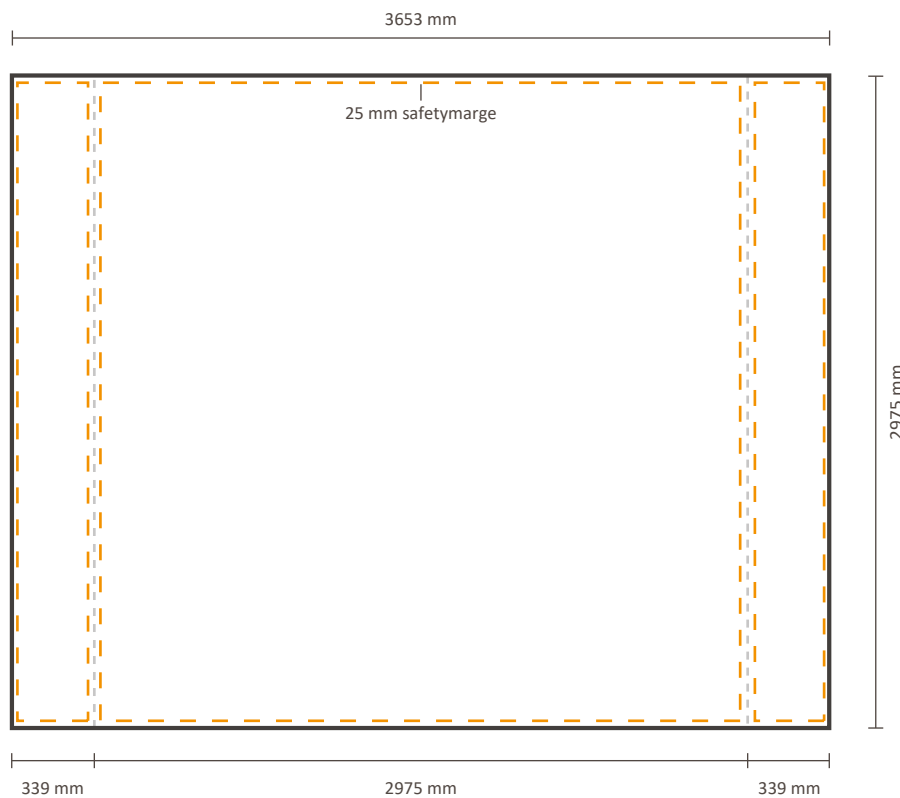

Inklusiv Grafik an der Seite:

1451 * 2240 mm (B/H)

Exklusiv Grafik an der Seite:

773 * 2240 mm (B/H)

Datei für Rückseite

Tatsächliche Größe der Grafik:

773 * 2240 mm (B/H)

Pop-Up Impress Straight 2x3 (IMPR23S)

Inklusiv Grafik an der Seite:

1451 * 2975 mm (B/H)

Exklusiv Grafik an der Seite:

773 * 2975 mm (B/H)

Datei für Rückseite

Tatsächliche Größe der Grafik:

773 * 2975 mm (B/H)

Pop-Up Impress Straight 2x4 (IMPR24S)

Inklusiv Grafik an der Seite: 2918 * 2975 mm (B/H)

Exklusiv Grafik an der Seite: 2240 * 2975 mm (B/H)

Datei für Rückseite

Tatsächliche Größe der Grafik: 2240 * 2975 mm (B/H)

Pop-Up Impress Straight 4x4 (IMPR44S)

Inklusiv Grafik an der Seite: 3653 * 2975 mm (B/H)

Exklusiv Grafik an der Seite: 2975 * 2975 mm (B/H)

Datei für Rückseite

Tatsächliche Größe der Grafik: 2975 * 2975 mm (B/H)

Pop-Up Impress Straight 5x4 (IMPR54S)