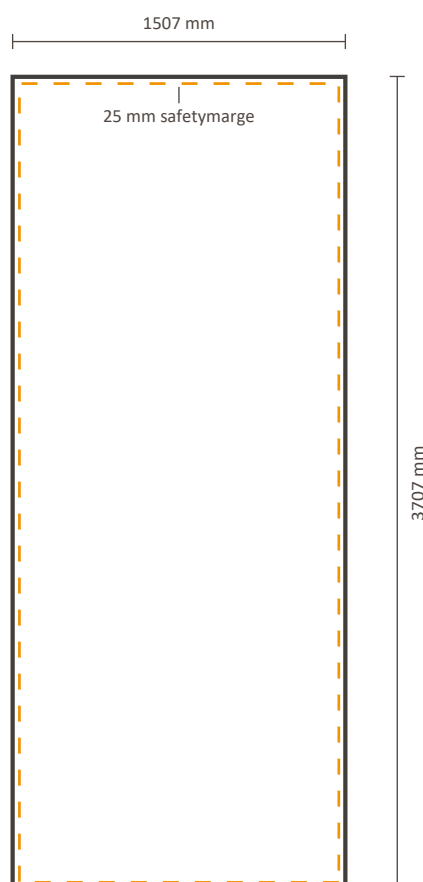

Inklusiv Grafik an der Seite: 5118 * 2975 mm (B/H)

Exklusiv Grafik an der Seite: 4440 * 2975 mm (B/H)

Datei für Rückseite

Tatsächliche Größe der Grafik: 4440 * 2975 mm (B/H)

Pop-Up Impress Straight 7x4 (IMPR74S)

Inklusiv Grafik an der Seite: 1451 * 3707 mm (B/H)

Exklusiv Grafik an der Seite: 773 * 3707 mm (B/H)

Datei für Rückseite

Tatsächliche Größe der Grafik: 773 * 3707 mm (B/H)

Pop-Up Impress Straight 2x5 (IMPR25S)

Inklusiv Grafik an der Seite: 2185 * 3707 mm (B/H)

Exklusiv Grafik an der Seite: 1507 * 3707 mm (B/H)

Datei für Rückseite

Tatsächliche Größe der Grafik: 1507 * 3707 mm (B/H)

Pop-Up Impress Straight 3x5 (IMPR35S)

Inklusiv Grafik an der Seite: 2918 * 3707 mm (B/H)

Exklusiv Grafik an der Seite: 2240 * 3707 mm (B/H)

Datei für Rückseite

Tatsächliche Größe der Grafik: 2240 * 3707 mm (B/H)

Pop-Up Impress Straight 4x5 (IMPR45S)