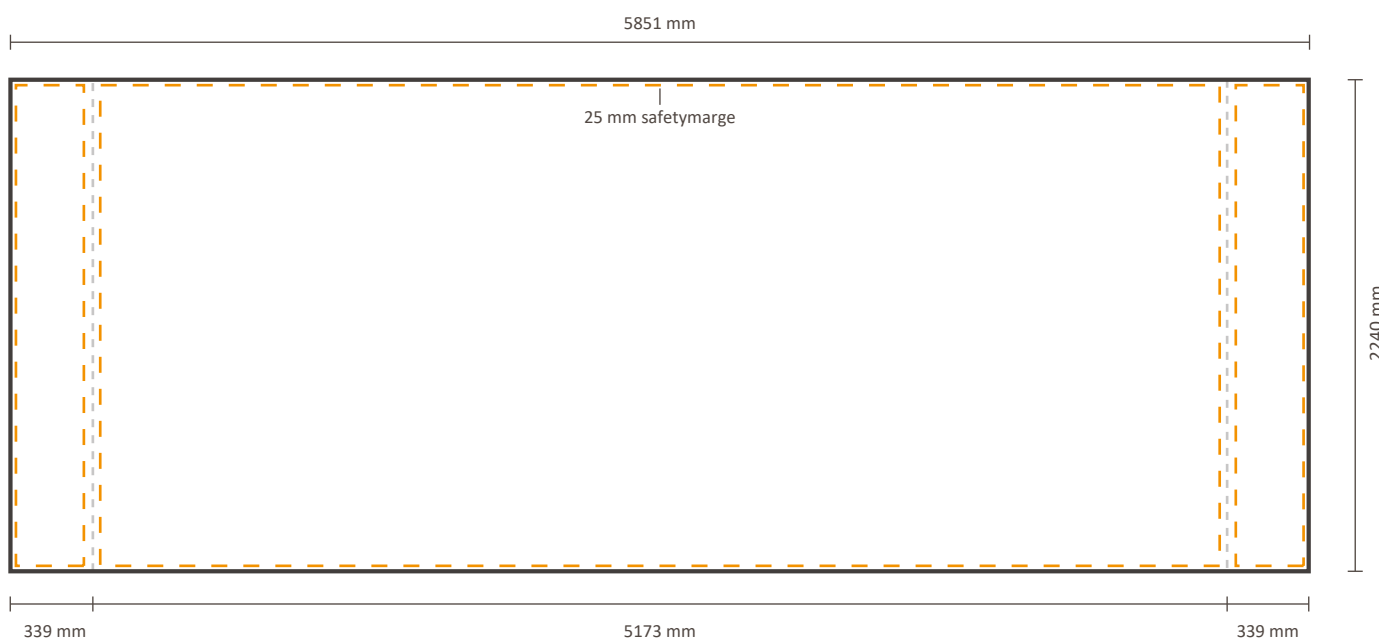

Inklusiv Grafik an der Seite:

1451 * 2240 mm (B/H)

Exklusiv Grafik an der Seite:

773 * 2240 mm (B/H)

Datei für Rückseite

Tatsächliche Größe der Grafik:

773 * 2240 mm (B/H)

Pop-Up Impress Straight 2x3 (IMPR23S)

Inklusiv Grafik an der Seite: 5118 * 2240 mm (B/H)

Exklusiv Grafik an der Seite: 4440 * 2240 mm (B/H)

Datei für Rückseite

Tatsächliche Größe der Grafik: 4440 * 2240 mm (B/H)

Pop-Up Impress Straight 7x3 (IMPR73S)

Inklusiv Grafik an der Seite: 5851 * 2240 mm (B/H)

Exklusiv Grafik an der Seite: 5173 * 2240 mm (B/H)

Datei für Rückseite

Tatsächliche Größe der Grafik: 5173 * 2240 mm (B/H)

Pop-Up Impress Straight 8x3 (IMPR83S)

Inklusiv Grafik an der Seite:

1451 * 2975 mm (B/H)

Exklusiv Grafik an der Seite:

773 * 2975 mm (B/H)

Datei für Rückseite

Tatsächliche Größe der Grafik:

773 * 2975 mm (B/H)

Pop-Up Impress Straight 2x4 (IMPR24S)