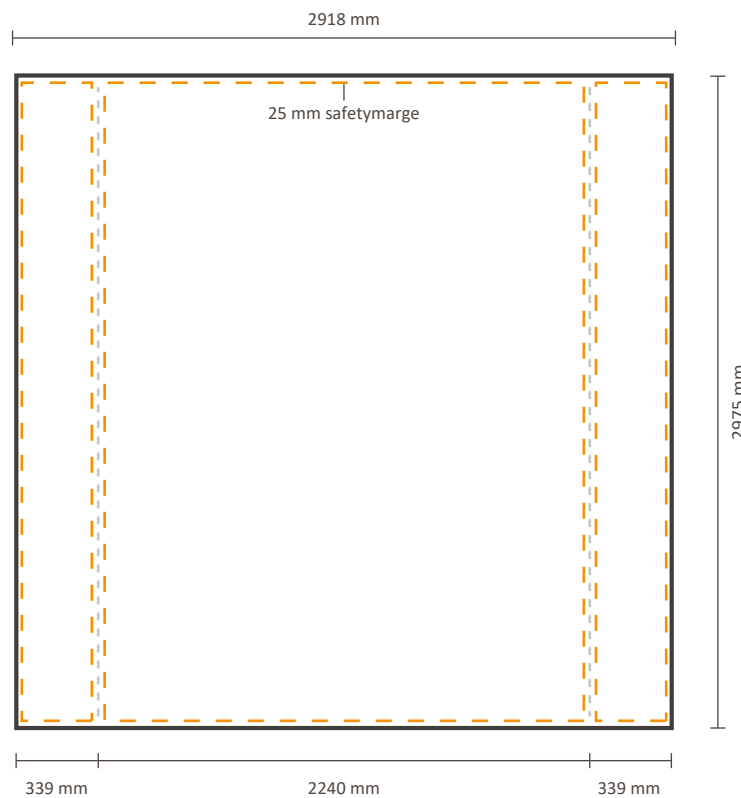

Inklusiv Grafik an der Seite:

1451 * 2240 mm (B/H)

Exklusiv Grafik an der Seite:

773 * 2240 mm (B/H)

Datei für Rückseite

Tatsächliche Größe der Grafik:

773 * 2240 mm (B/H)

Pop-Up Impress Straight 2x3 (IMPR23S)

Inklusiv Grafik an der Seite:

1451 * 2975 mm (B/H)

Exklusiv Grafik an der Seite:

773 * 2975 mm (B/H)

Datei für Rückseite

Tatsächliche Größe der Grafik:

773 * 2975 mm (B/H)

Pop-Up Impress Straight 2x4 (IMPR24S)

Inklusiv Grafik an der Seite:

2185 * 2975 mm (B/H)

Exklusiv Grafik an der Seite:

1507 * 2975 mm (B/H)

Datei für Rückseite

Tatsächliche Größe der Grafik:

1507 * 2975 mm (B/H)

Pop-Up Impress Straight 3x4 (IMPR34S)

Inklusiv Grafik an der Seite: 2918 * 2975 mm (B/H)

Exklusiv Grafik an der Seite: 2240 * 2975 mm (B/H)

Datei für Rückseite

Tatsächliche Größe der Grafik: 2240 * 2975 mm (B/H)

Pop-Up Impress Straight 4x4 (IMPR44S)