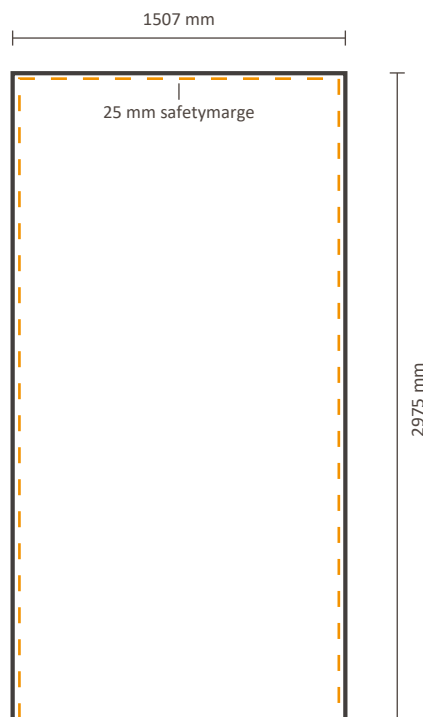

Inklusiv Grafik an der Seite:

1451 * 2975 mm (B/H)

Exklusiv Grafik an der Seite:

773 * 2975 mm (B/H)

Datei für Rückseite

Tatsächliche Größe der Grafik:

773 * 2975 mm (B/H)

Pop-Up Impress Straight 2x4 (IMPR24S)

Inklusiv Grafik an der Seite:

2185 * 2975 mm (B/H)

Exklusiv Grafik an der Seite:

1507 * 2975 mm (B/H)

Datei für Rückseite

Tatsächliche Größe der Grafik:

1507 * 2975 mm (B/H)

Pop-Up Impress Straight 3x4 (IMPR34S)

Inklusiv Grafik an der Seite: 2918 * 2975 mm (B/H)

Exklusiv Grafik an der Seite: 2240 * 2975 mm (B/H)

Datei für Rückseite

Tatsächliche Größe der Grafik: 2240 * 2975 mm (B/H)

Pop-Up Impress Straight 4x4 (IMPR44S)

Inklusiv Grafik an der Seite: 3653 * 2975 mm (B/H)

Exklusiv Grafik an der Seite: 2975 * 2975 mm (B/H)

Datei für Rückseite

Tatsächliche Größe der Grafik: 2975 * 2975 mm (B/H)

Pop-Up Impress Straight 5x4 (IMPR54S)