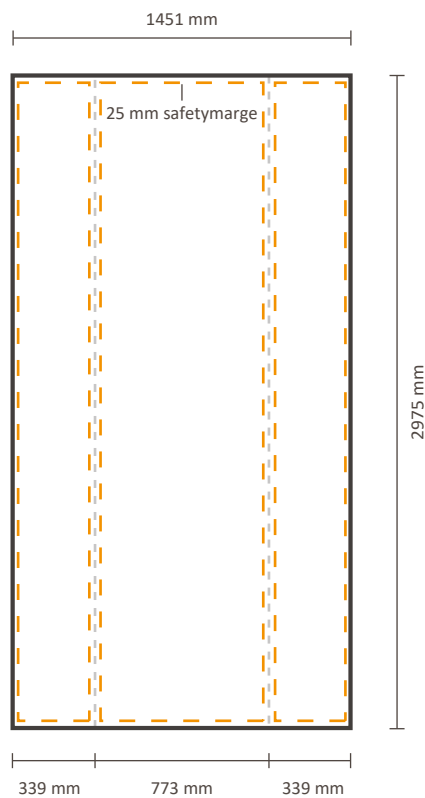

Inklusiv Grafik an der Seite:

1451 * 2240 mm (B/H)

Exklusiv Grafik an der Seite:

773 * 2240 mm (B/H)

Datei für Rückseite

Tatsächliche Größe der Grafik:

773 * 2240 mm (B/H)

Pop-Up Impress Straight 2x3 (IMPR23S)

Inklusiv Grafik an der Seite: 6585 * 2240 mm (B/H)

Exklusiv Grafik an der Seite: 5907 * 2240 mm (B/H)

Datei für Rückseite

Tatsächliche Größe der Grafik: 5907 * 2240 mm (B/H)

Pop-Up Impress Straight 1x4 (IMPR14S)

Inklusiv Grafik an der Seite:

1451 * 2975 mm (B/H)

Exklusiv Grafik an der Seite:

773 * 2975 mm (B/H)

Datei für Rückseite

Tatsächliche Größe der Grafik:

773 * 2975 mm (B/H)

Pop-Up Impress Straight 2x4 (IMPR24S)

Inklusiv Grafik an der Seite: 2918 * 2975 mm (B/H)

Exklusiv Grafik an der Seite: 2240 * 2975 mm (B/H)

Datei für Rückseite

Tatsächliche Größe der Grafik: 2240 * 2975 mm (B/H)

Pop-Up Impress Straight 4x4 (IMPR44S)