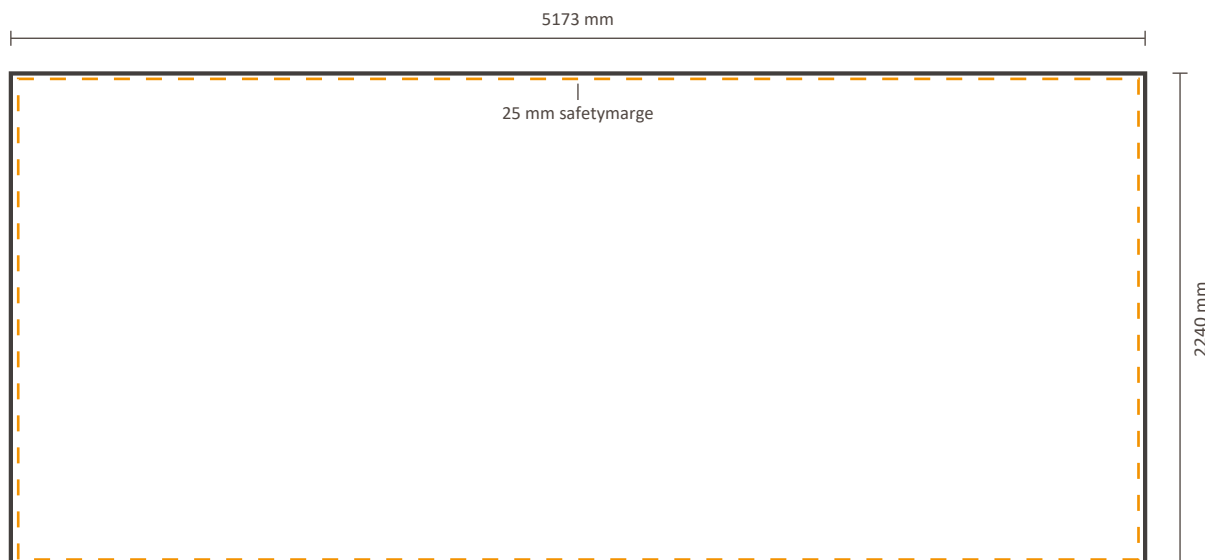

Inklusiv Grafik an der Seite: 5851 * 2240 mm (B/H)

Exklusiv Grafik an der Seite: 5173 * 2240 mm (B/H)

Datei für Rückseite

Tatsächliche Größe der Grafik: 5173 * 2240 mm (B/H)

Pop-Up Impress Straight 8x3 (IMPR83S)