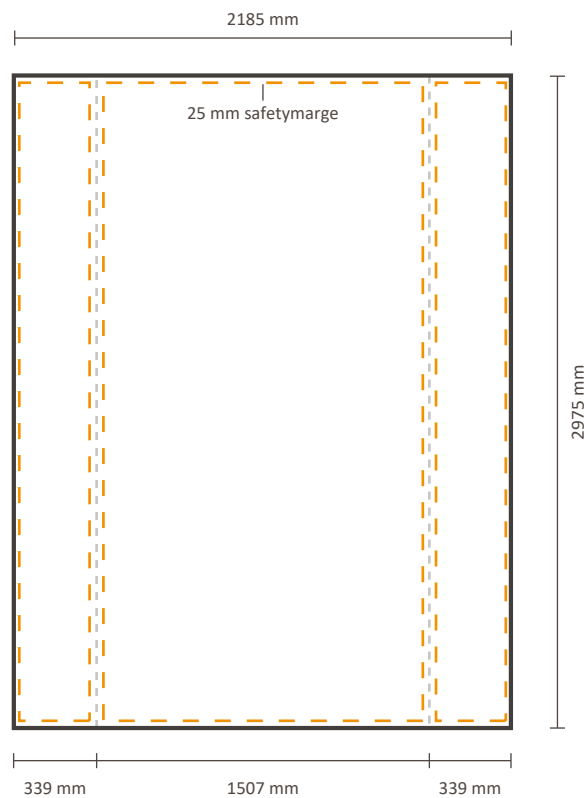

Inklusiv Grafik an der Seite:

1451 * 2975 mm (B/H)

Exklusiv Grafik an der Seite:

773 * 2975 mm (B/H)

Datei für Rückseite

Tatsächliche Größe der Grafik:

773 * 2975 mm (B/H)

Pop-Up Impress Straight 2x4 (IMPR24S)

Inklusiv Grafik an der Seite:

2185 * 2975 mm (B/H)

Exklusiv Grafik an der Seite:

1507 * 2975 mm (B/H)

Datei für Rückseite

Tatsächliche Größe der Grafik:

1507 * 2975 mm (B/H)

Pop-Up Impress Straight 3x4 (IMPR34S)

Inklusiv Grafik an der Seite: 2918 * 2975 mm (B/H)

Exklusiv Grafik an der Seite: 2240 * 2975 mm (B/H)

Datei für Rückseite

Tatsächliche Größe der Grafik: 2240 * 2975 mm (B/H)

Pop-Up Impress Straight 4x4 (IMPR44S)

Inklusiv Grafik an der Seite: 3653 * 2975 mm (B/H)

Exklusiv Grafik an der Seite: 2975 * 2975 mm (B/H)

Datei für Rückseite

Tatsächliche Größe der Grafik: 2975 * 2975 mm (B/H)

Pop-Up Impress Straight 5x4 (IMPR54S)