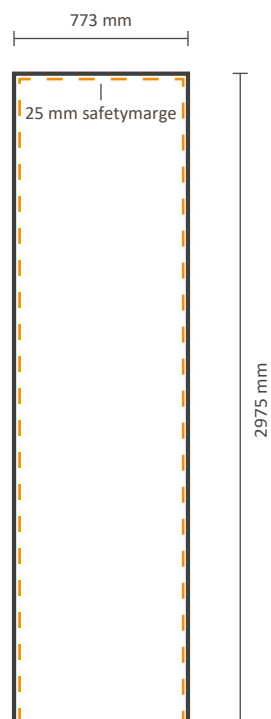

Inklusiv Grafik an der Seite:

1451 * 2240 mm (B/H)

Exklusiv Grafik an der Seite:

773 * 2240 mm (B/H)

Datei für Rückseite

Tatsächliche Größe der Grafik:

773 * 2240 mm (B/H)

Pop-Up Impress Straight 2x3 (IMPR23S)

Inklusiv Grafik an der Seite:

2918 * 2240 mm (B/H)

Exklusiv Grafik an der Seite:

2240 * 2240 mm (B/H)

Datei für Rückseite

Tatsächliche Größe der Grafik:

2240 * 2240 mm (B/H)

Pop-Up Impress Straight 4x3 (IMPR43S)

Inklusiv Grafik an der Seite: 3653 * 2240 mm (B/H)

Exklusiv Grafik an der Seite: 2975 * 2240 mm (B/H)

Datei für Rückseite

Tatsächliche Größe der Grafik: 2975 * 2240 mm (B/H)

Pop-Up Impress Straight 5x3 (IMPR53S)

Inklusiv Grafik an der Seite:

1451 * 2975 mm (B/H)

Exklusiv Grafik an der Seite:

773 * 2975 mm (B/H)

Datei für Rückseite

Tatsächliche Größe der Grafik:

773 * 2975 mm (B/H)

Pop-Up Impress Straight 2x4 (IMPR24S)