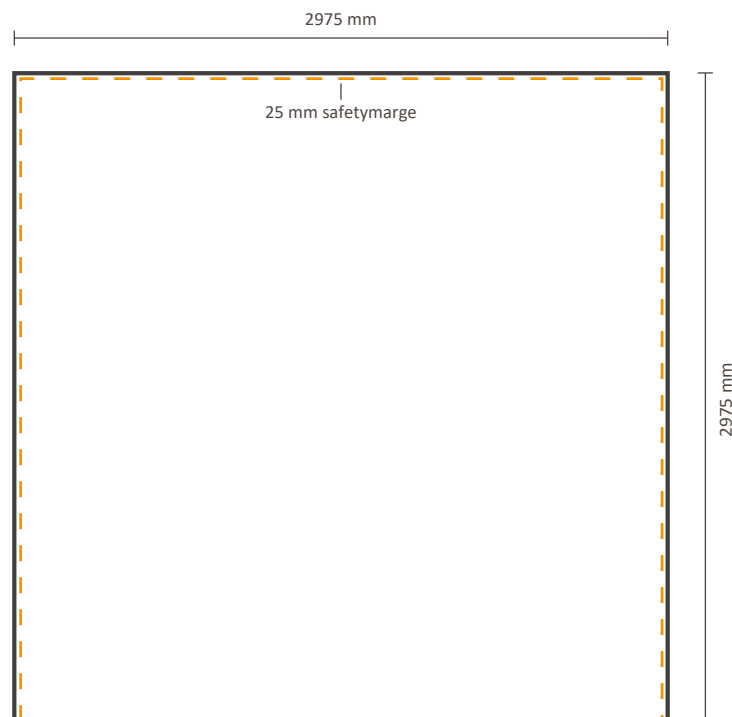

Inklusiv Grafik an der Seite:

1451 * 2975 mm (B/H)

Exklusiv Grafik an der Seite:

773 * 2975 mm (B/H)

Datei für Rückseite

Tatsächliche Größe der Grafik:

773 * 2975 mm (B/H)

Pop-Up Impress Straight 2x4 (IMPR24S)

Inklusiv Grafik an der Seite: 2918 * 2975 mm (B/H)

Exklusiv Grafik an der Seite: 2240 * 2975 mm (B/H)

Datei für Rückseite

Tatsächliche Größe der Grafik: 2240 * 2975 mm (B/H)

Pop-Up Impress Straight 4x4 (IMPR44S)

Inklusiv Grafik an der Seite: 3653 * 2975 mm (B/H)

Exklusiv Grafik an der Seite: 2975 * 2975 mm (B/H)

Datei für Rückseite

Tatsächliche Größe der Grafik: 2975 * 2975 mm (B/H)

Pop-Up Impress Straight 5x4 (IMPR54S)

Inklusiv Grafik an der Seite: 4385 * 2975 mm (B/H)

Exklusiv Grafik an der Seite: 3707 * 2975 mm (B/H)

Datei für Rückseite

Tatsächliche Größe der Grafik: 3707 * 2975 mm (B/H)

Pop-Up Impress Straight 6x4 (IMPR64S)