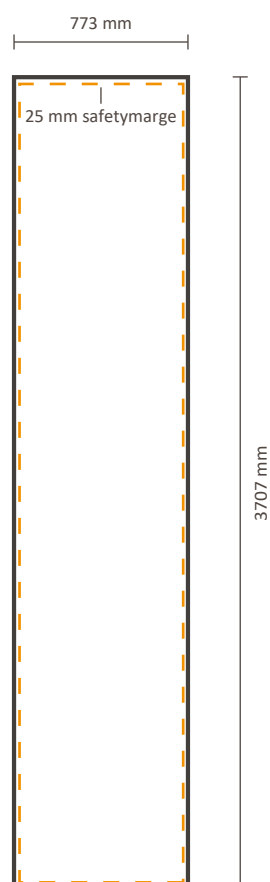

Inklusiv Grafik an der Seite:

1451 * 2975 mm (B/H)

Exklusiv Grafik an der Seite:

773 * 2975 mm (B/H)

Datei für Rückseite

Tatsächliche Größe der Grafik:

773 * 2975 mm (B/H)

Pop-Up Impress Straight 2x4 (IMPR24S)

Inklusiv Grafik an der Seite: 3653 * 2975 mm (B/H)

Exklusiv Grafik an der Seite: 2975 * 2975 mm (B/H)

Datei für Rückseite

Tatsächliche Größe der Grafik: 2975 * 2975 mm (B/H)

Pop-Up Impress Straight 5x4 (IMPR54S)

Inklusiv Grafik an der Seite: 5118 * 2975 mm (B/H)

Exklusiv Grafik an der Seite: 4440 * 2975 mm (B/H)

Datei für Rückseite

Tatsächliche Größe der Grafik: 4440 * 2975 mm (B/H)

Pop-Up Impress Straight 7x4 (IMPR74S)

Inklusiv Grafik an der Seite: 1451 * 3707 mm (B/H)

Exklusiv Grafik an der Seite: 773 * 3707 mm (B/H)

Datei für Rückseite

Tatsächliche Größe der Grafik: 773 * 3707 mm (B/H)

Pop-Up Impress Straight 2x5 (IMPR25S)