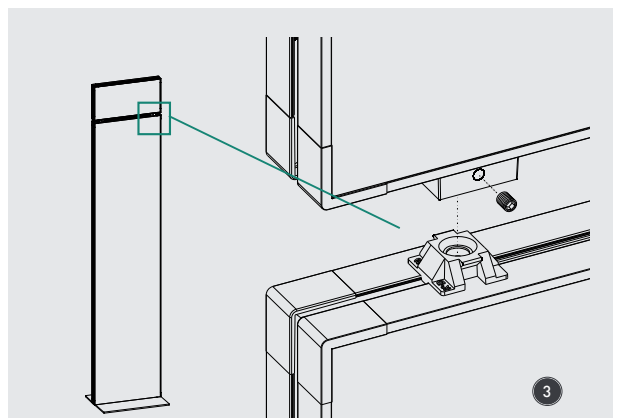

ipoint

Ipoint liefern wir Ihnen mit zwei Doppelseitigem Alu-Verbundpaneel: Silber und Weiss matt für Digitaldruck. Sie können so selbst entscheiden wie Sie jeweils die Vorder- und auch die Rückwand Ihres Ipoint gestalten. Nach der Personalisierung verkleben Sie den Ipoint mit Silikon oder anderem geeigneten Klebstoff direkt am Profilrahmen. Optional lassen sich Ablagen, Display Bars oder weitere Ipoint Flächen ergänzen. Fragen Sie uns, wir beraten Sie gerne.

Ipoint comes complete with two double side aluminium composite panels: satin silver and matt white for digital printing. Thus you can freely design front and rear side of your ipoint. After customizing the panels can be simply fixed with silicone or other glue to the profile frame. Optionally you can add trays, display bars or further ipoint modules. Just ask us, it is our pleasure to provide you with more ideas and further information.

2 ipoint 1900x600

information

- 1 400mm
- 2 600mm

Silber Elox-Aluminium Profil, Basis Metall silber pulverbeschichtet, Alu-Verbundpaneel mattweiss/silber, Eckverbinder versilberter Metall-Druckguss

Silver anodized aluminium extrusion, base silver coated metal, aluminium composite panel matt white/silver, edge connectors silver-plated die-cast metal

Verbinder für Ipoint Strukturen, versilberter Metall-Druckguss

Connector for ipoint structures, silver plated die-cast metal

Modular wird ihr Ipoint mit dem Ipoint Connector. Vor der Montage einfach die Nutsteine einschieben und schon können mehrere Elemente ganz einfach verbunden werden.