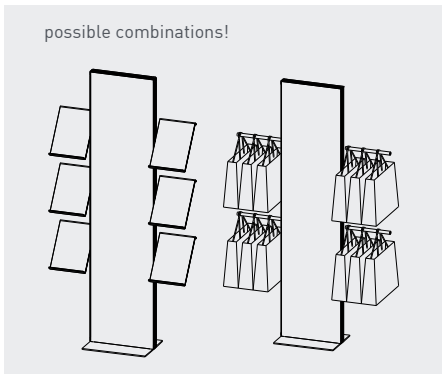

information

Alu-Verbundpaneel: silber und weiss
matt für Digitaldruck

*satin silver and matt white for digital
printing.*