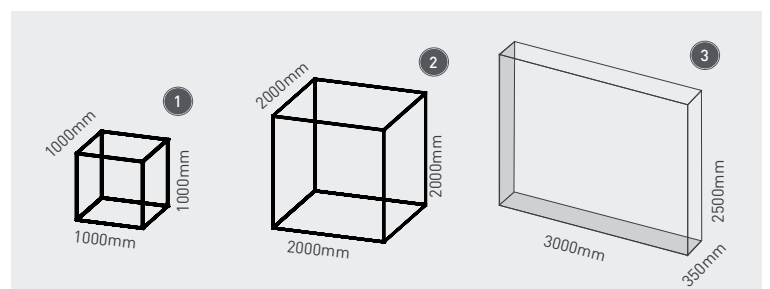

cubox

NEW

MADE IN EU
design by K+D

Kreatives Kedersystem für freistehende oder abgehängte 3D-Strukturen. 100% personalisierbar mit bedrucktem Stoffkeder, alle Komponenten erhältlich in Standard oder Länge auf Maß. Schneller und einfacher Aufbau ohne Werkzeug, Bannertausch im Handumdrehen. Perfekt um Säulen zu verdecken oder personalisierte Counter zu bauen mittels Plattenaufgabe auf der Oberseite. Interne Beleuchtung optional möglich, silbermatt eloxierte Alu-Profile.

banner not included

information

cubox	pc/box	price/box
1 CUBOX3X1 cubox 1000x1000x1000mm	1	B
2 CUBOX3X2 cubox 2000x2000x2000mm	1	B
3 CUBOX3X3 cubox 3000x2500x350mm	1	B

banner not included

Wichtig! Um 3D-Strukturen zu Bauen brauchen Sie: