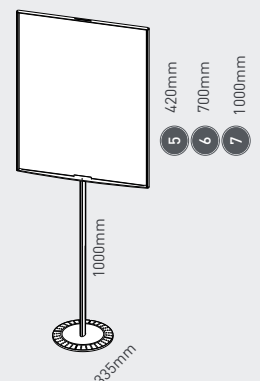

stopinfo soistes

Stabiles Info-Display mit doppelseitiger Postertasche in transparentem Acrylglas. Durch die bewährte Quick-Verschluss-technik mit Magnet ist der Informationsaustausch jederzeit und schnell erledigt. Multifunktional und individuell wird Ihr Stopinfo mit unserem Zubehör: auf der Ablage für 2 A4 aus satiniertem Acryl präsentieren Sie Printinfo zum Mitnehmen, während die Display Bars Platz bieten für Aufhängbares wie Taschen, Lanyards oder auch Ketten und Kleiderbügel. Das Zubehör wird mit dem erforderlichen Montagezubehör geliefert, so können Sie Ihren Stopinfo jederzeit nach- und aufrüsten.

INFO

7 + 9
stopinfo 1000x700
& display bar

6 + 8
stopinfo 700x500
& tray 2A4

double side

information

8

Ablage für 2 A4 aus satiniertem Acrylglas, horiz. neigbar und stufenlos höhenverstellbar

Bars made of silver anodized aluminium

Satin acrylic tray for 2 a4 sized literature, these trays are adjustable horizontally and in height.

9

Stangen aus silber eloxiertem Aluminium

Bars made of silver anodized Aluminium

300mm

ø20mm

Acryl-Postertasche, Aluprofil eloxiert, verchromter ABS-Trittschutzring.

Acrylic poster pocket, silver anodized aluminium extrusion, chrome-plated abs step-on-protection

- 5 297mm
- 6 500mm
- 7 700mm

code		pc/box	price/box
5	STIFA3	stopinfo A3	1 A
6	STIF700500	stopinfo 700x500mm	1 A
7	STIF1000700*	stopinfo 1000x700mm	1 A
8	SOTR2A4TR	tray 2 A4 V	1 A
9	SODB300	display bar, set with 2 pcs	2 A